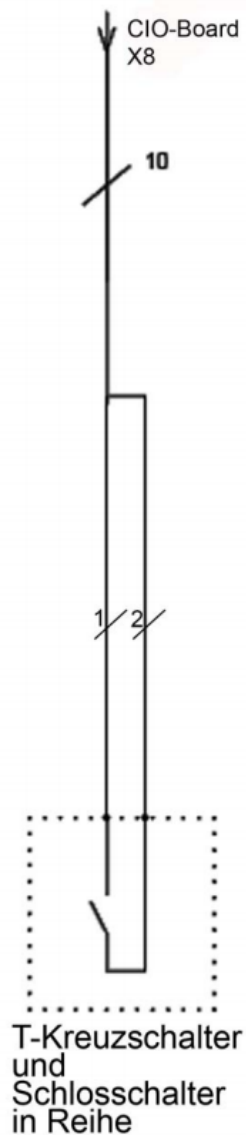

V7 Software Schaltplan 4.png

- Datei
- Dateiversionen
- Dateiverwendung

Bild 94


Dateiversionen

Klicken Sie auf einen Zeitpunkt, um diese Version zu laden.

	Version vom	Vorschaubild	Maße	Benutzer	Kommentar
aktuell	11:03, 30. Jul. 201		576 × 841 (55 KB)	Brothermel	(Diskussion Beiträge)