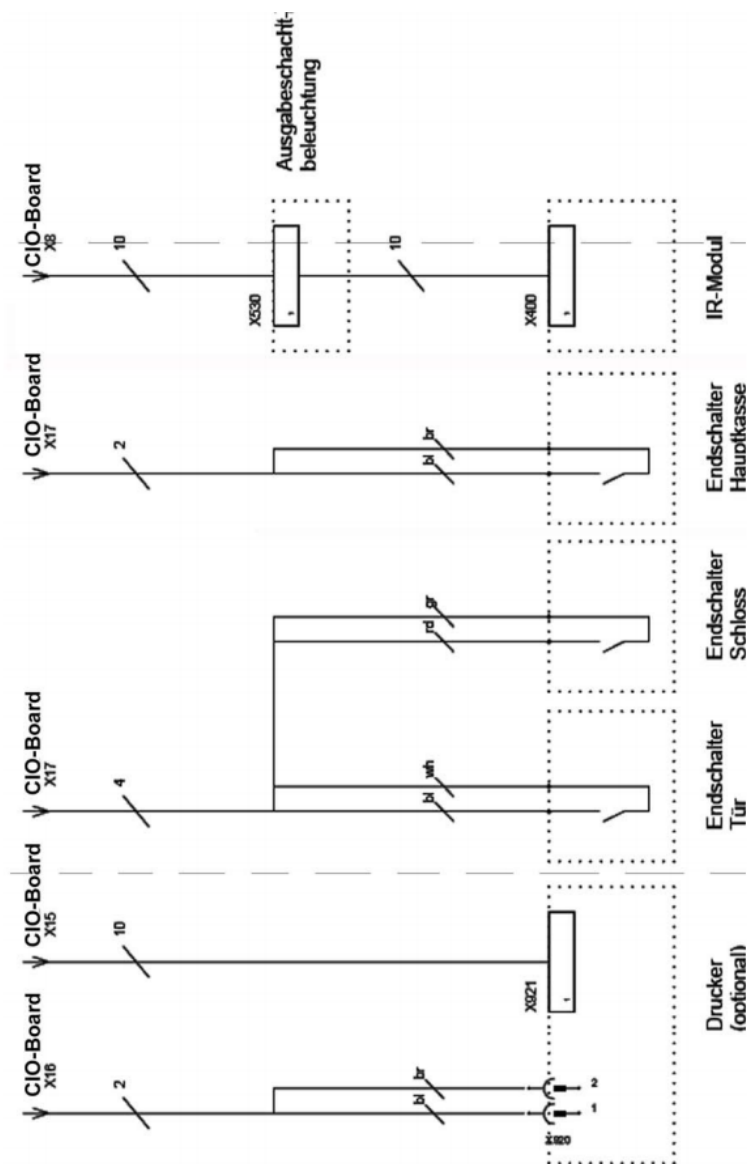

V7 Software Schaltplan 3.png

- Datei
- Dateiversionen
- Dateiverwendung

Bild 93


Dateiversionen

Klicken Sie auf einen Zeitpunkt, um diese Version zu laden.

	Version vom	Vorschaubild	Maße	Benutzer	Kommentar
aktuell	11:02, 30. Jul. 201		590 × 919 (141 KB)	Brothermel (Diskussion Beiträge)	