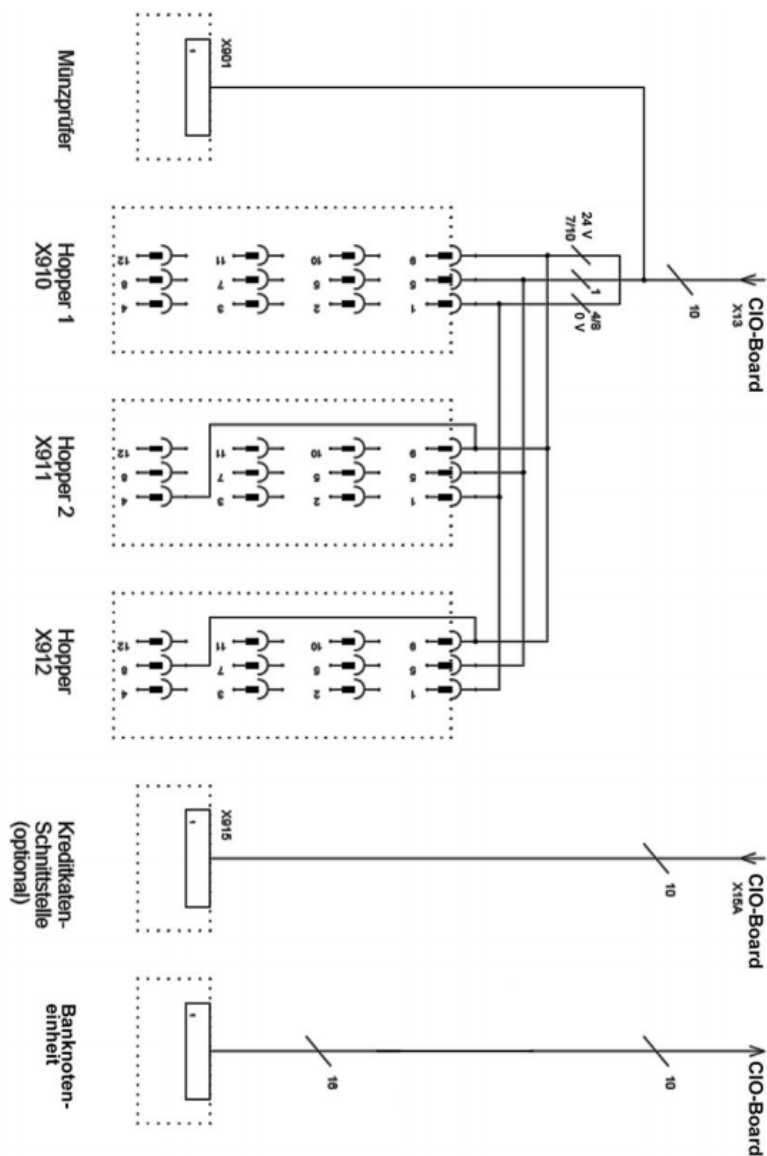

V7 Software Schaltplan 2.png

- Datei
- Dateiversionen
- Dateiverwendung

Bild 92


Dateiversionen

Klicken Sie auf einen Zeitpunkt, um diese Version zu laden.

	Version vom	Vorschaubild	Maße	Benutzer	Kommentar
aktuell	11:01, 30. Jul. 201		574 × 838 (133 KB)	Brothermel	(Diskussion Beiträge)