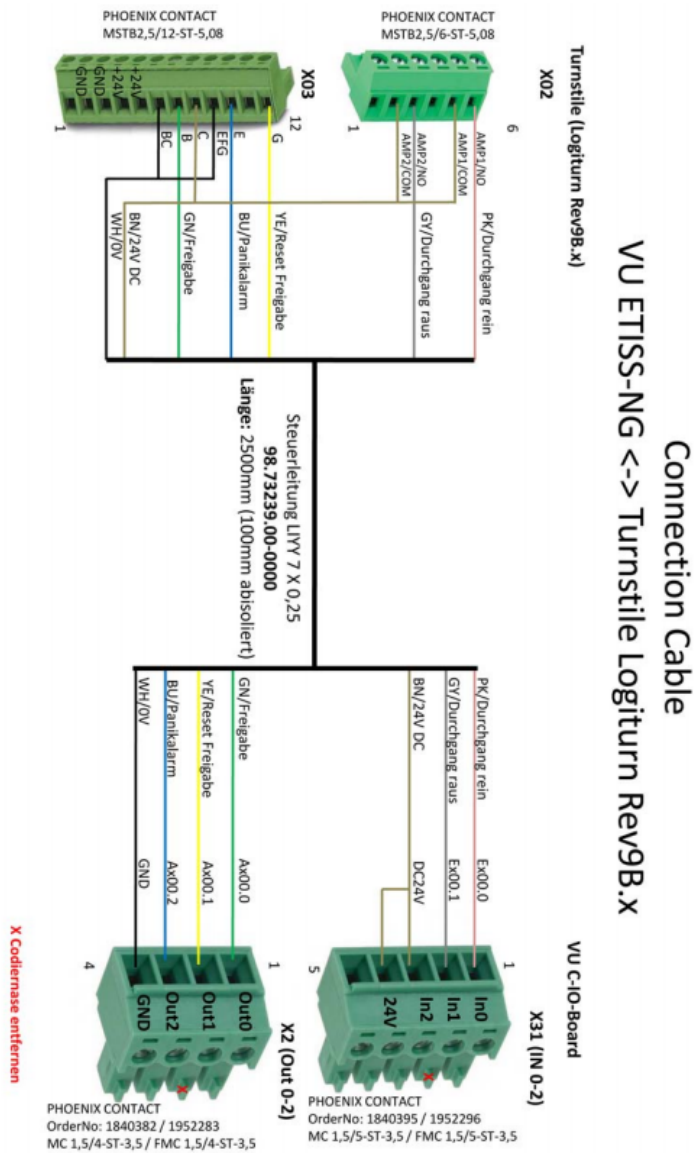

## V7 Software Schaltplan 10.png

- Datei
- Dateiversionen
- Dateiverwendung

Bild 100


## Dateiversionen

Klicken Sie auf einen Zeitpunkt, um diese Version zu laden.

	Version vom	Vorschaubild	Maße	Benutzer	Kommentar
aktuell	11:13, 30. Jul. 201		577 × 830 (247 KB)	Brothermel	( <a href="#">Diskussion</a>   <a href="#">Beiträge</a> )