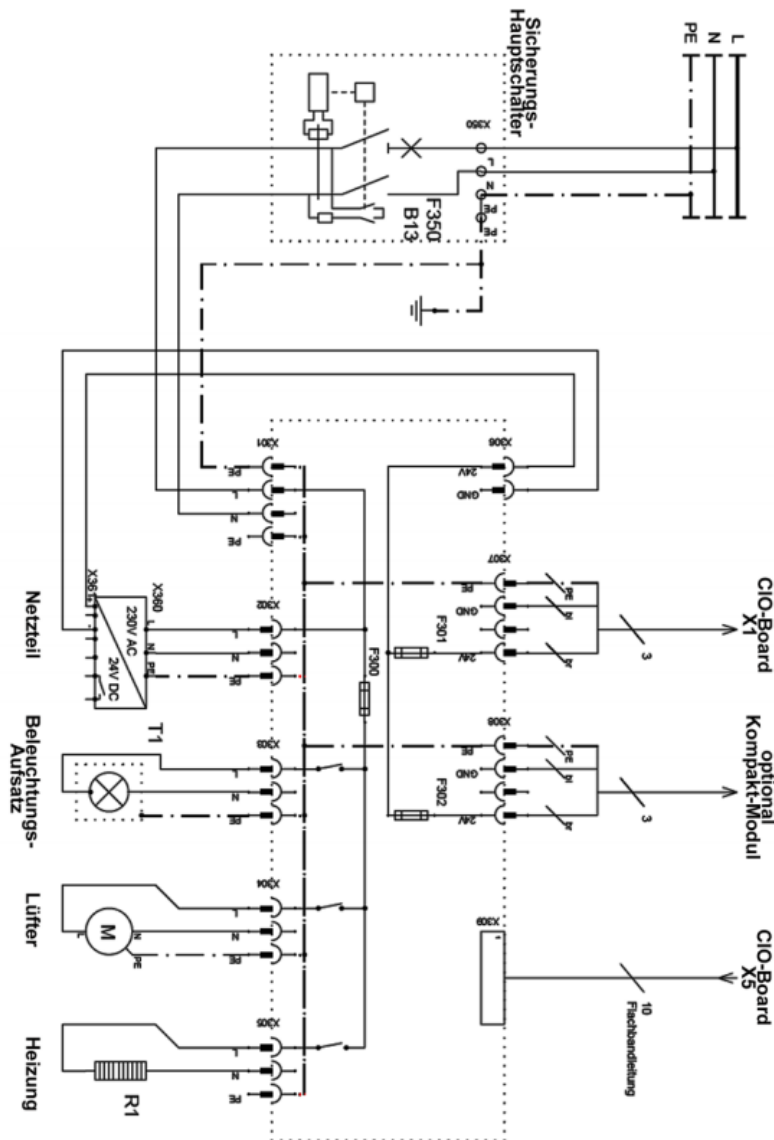

## V7 Software Schaltplan 1.png

- Datei
- Dateiversionen
- Dateiverwendung

Bild 91


## Dateiversionen

Klicken Sie auf einen Zeitpunkt, um diese Version zu laden.

	Version vom	Vorschau bild	Maße	Benutzer	Kommentar
aktuell	10:55, 30. Jul. 201		573 × 833 (109 KB)	Brothermel ( <a href="#">Diskussion</a>   <a href="#">Beiträge</a> )	