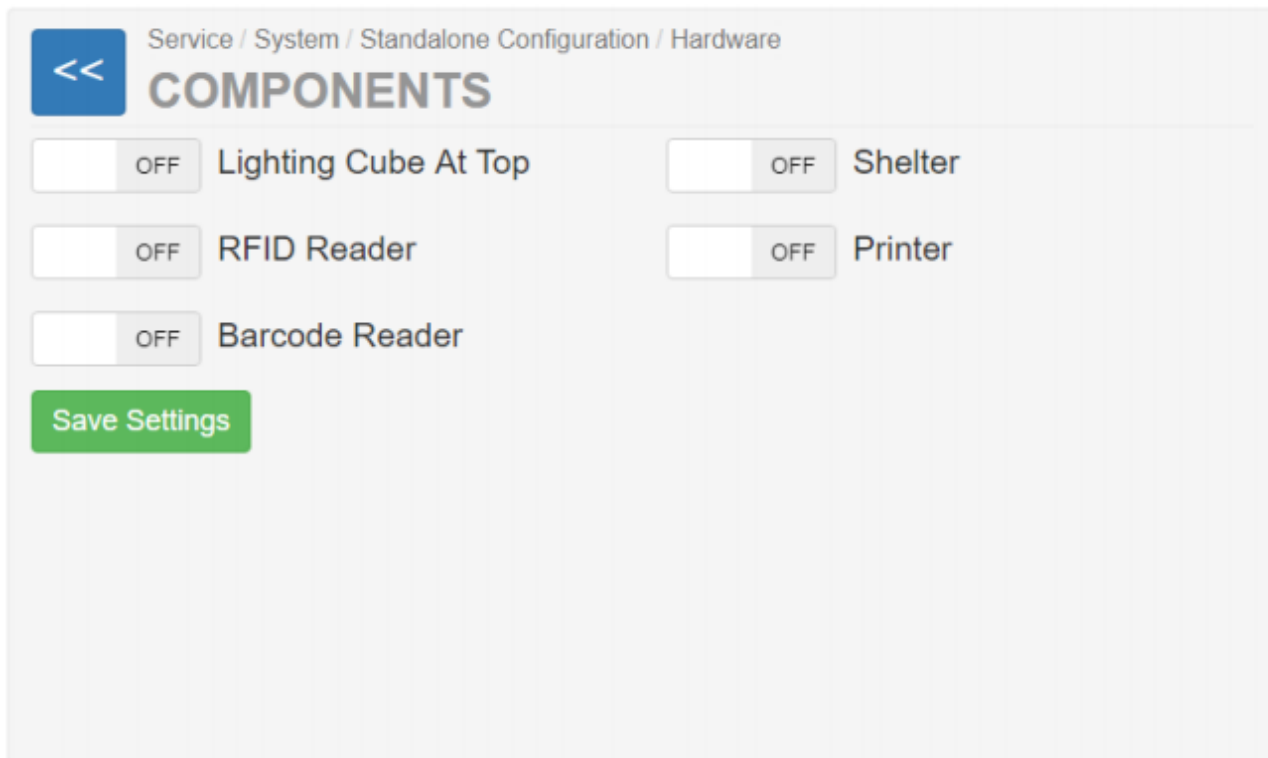

## V7 Software Bild 8.png

- Datei
- Dateiversionen
- Dateiverwendung
- Metadaten

**Bild 8** Der Bildschirm „Komponenten“

Es ist keine höhere Auflösung vorhanden.
