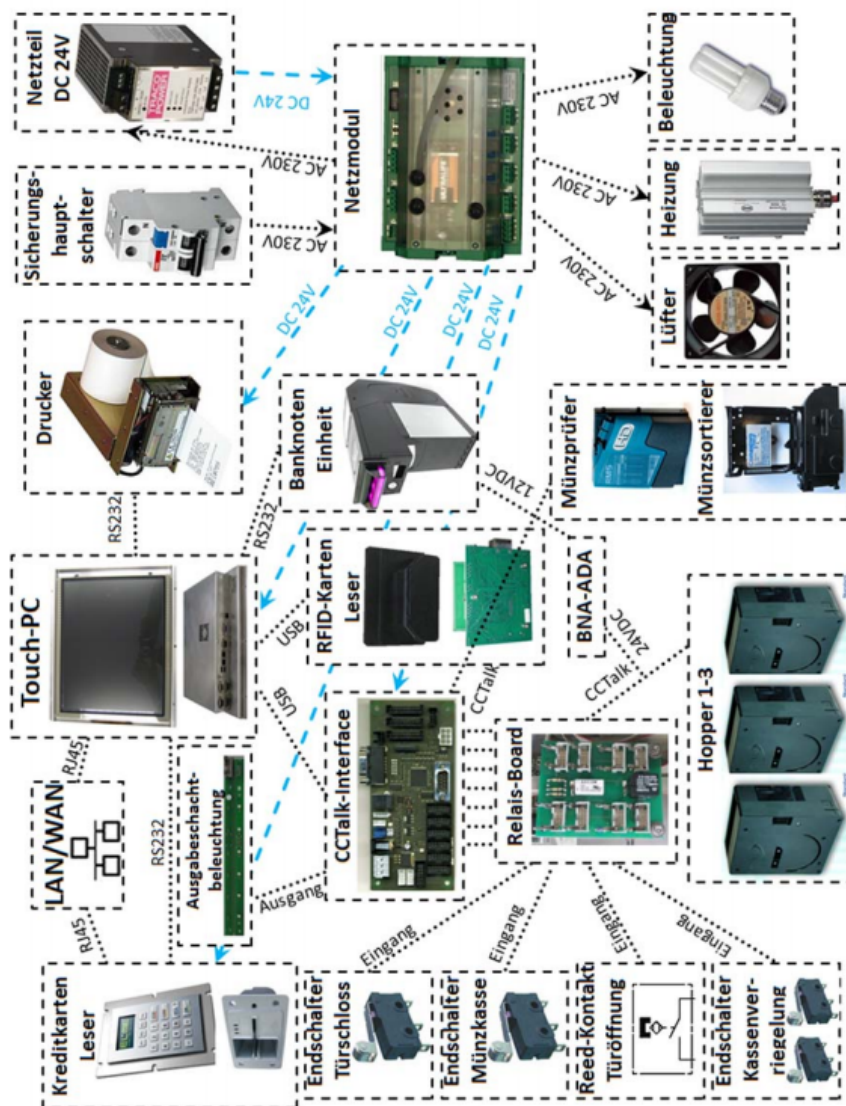

V15 Bild 8.png

- Datei
- Dateiversionen
- Dateiverwendung
- Metadaten

Bild 8


- Du kannst diese Datei nicht überschreiben.

Dateiverwendung

Die folgende Seite verwendet diese Datei:

- [VendingUnit ~ V15 ~ user manual](#)

Metadaten

Diese Datei enthält weitere Informationen, die in der Regel von der Digitalkamera oder dem verwendeten Scanner stammen. Durch nachträgliche Bearbeitung der Originaldatei können einige Details verändert worden sein.

Horizontale Auflösung	37,79 dpc
Vertikale Auflösung	37,79 dpc