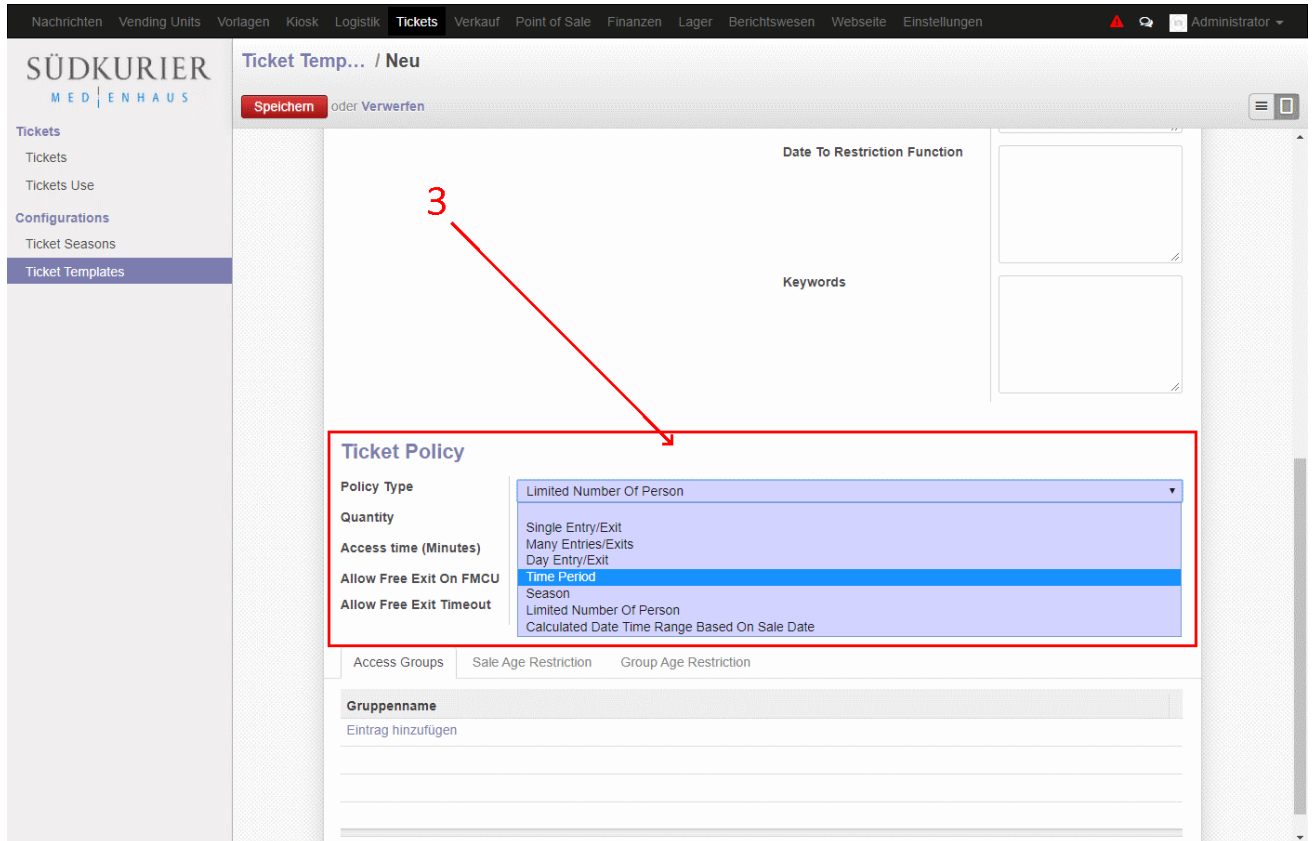

## TicketTemplate 02.png

- Datei
- Dateiversionen
- Dateiverwendung
- Metadaten
