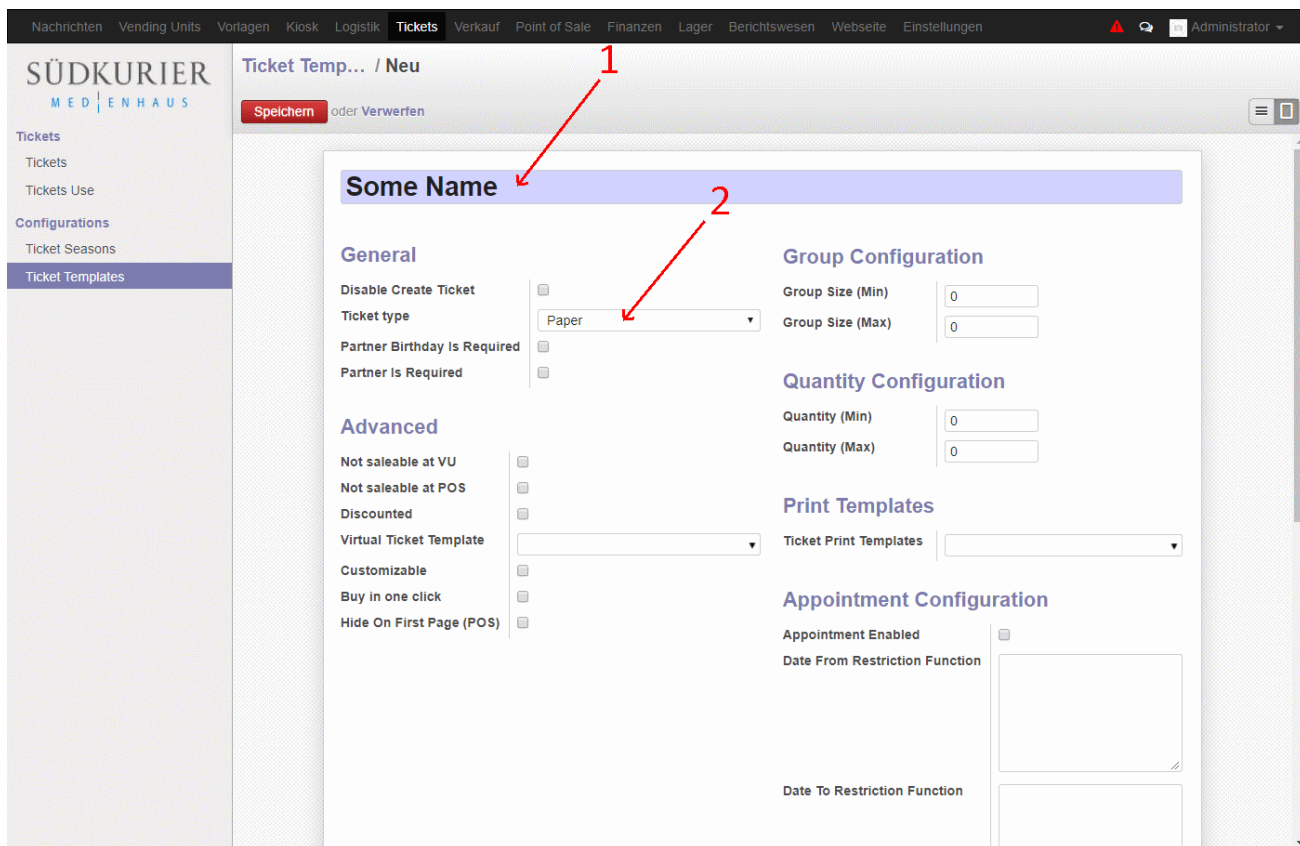

TicketTemplate 01.png

- Datei
- Dateiversionen
- Dateiverwendung
- Metadaten


TicketTemplate

Dateiversionen

Klicken Sie auf einen Zeitpunkt, um diese Version zu laden.

	Version vom	Vorschaubild	Maße	Benutzer	Kommentar
aktuell	23:46, 24. Okt. 20		1.400 × 907 (402 KB)	lert (Diskussion Beiträge)	

- Du kannst diese Datei nicht überschreiben.

Dateiverwendung

Diese Datei wird auf keiner Seite verwendet.

Metadaten

Diese Datei enthält weitere Informationen, die in der Regel von der Digitalkamera oder dem verwendeten Scanner stammen. Durch nachträgliche Bearbeitung der Originaldatei können einige Details verändert worden sein.

Horizontale Auflösung	37,78 dpc
Vertikale Auflösung	37,78 dpc