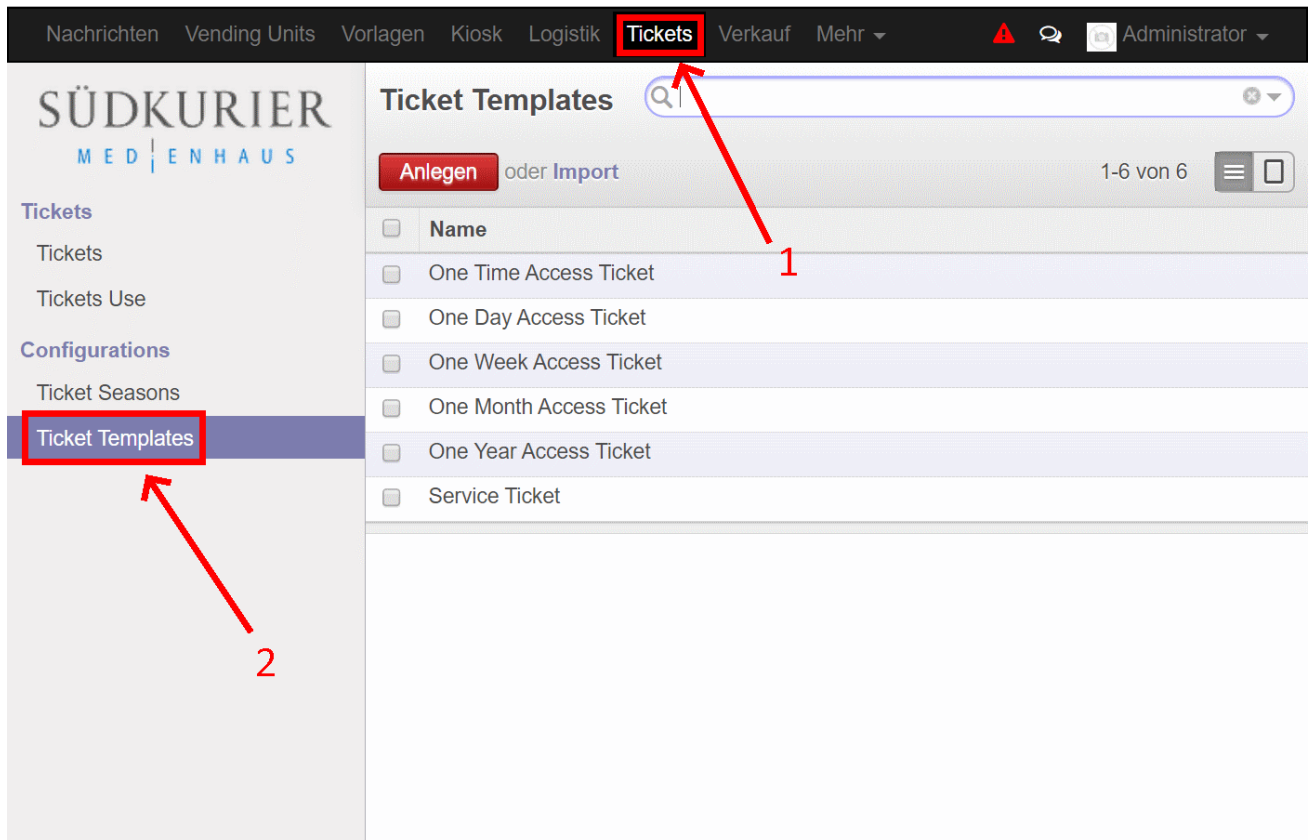

## TicketTemplate.png

- Datei
- Dateiversionen
- Dateiverwendung
- Metadaten


TicketTemplate