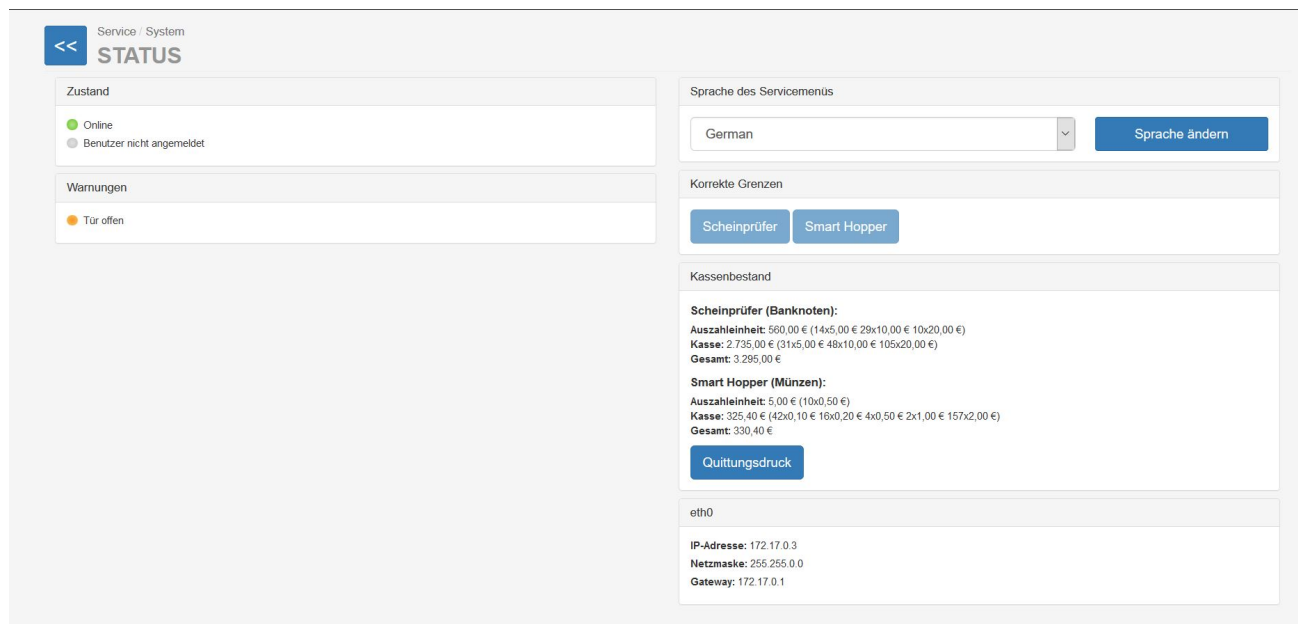

Service Mode Start.jpg

- Datei
- Dateiversionen
- Dateiverwendung
- Metadaten


Startbildschirm

Dateiversionen

Klicken Sie auf einen Zeitpunkt, um diese Version zu laden.

	Version vom	Vorschaubild	Maße	Benutzer	Kommentar
aktuell	12:44, 11. Dez. 2024		1.871 × 895 (104 KB)	Bala	(Diskussion Beiträge)

- Du kannst diese Datei nicht überschreiben.

Dateiverwendung

Die folgende Seite verwendet diese Datei:

- [VendingUnit ~ Service Mode ~](#)

Metadaten

Diese Datei enthält weitere Informationen, die in der Regel von der Digitalkamera oder dem verwendeten Scanner stammen. Durch nachträgliche Bearbeitung der Originaldatei können einige Details verändert worden sein.

Fotograf	Brandon
Erfassungszeitpunkt	12:43, 11. Dez. 2019
Digitalisierungszeitpunkt	12:43, 11. Dez. 2019
Erfassungszeitpunkt (1/100 s)	25
Digitalisierungszeitpunkt (1/100 s)	25