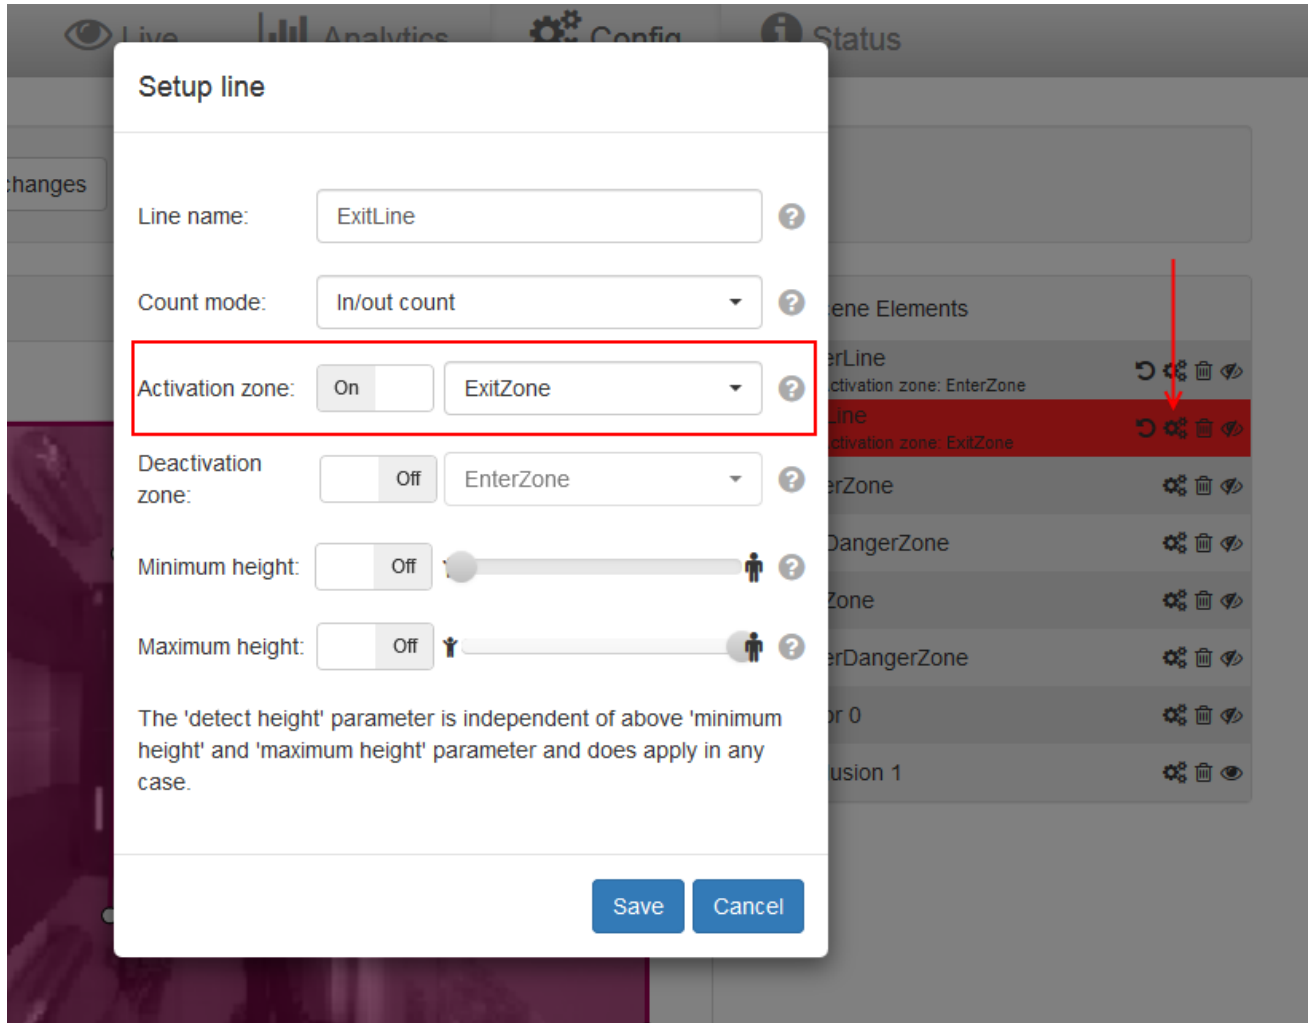

## SETUP XOVIS Kamera SetupLine (2).png

- Datei
- Dateiversionen
- Dateiverwendung
- Metadaten
