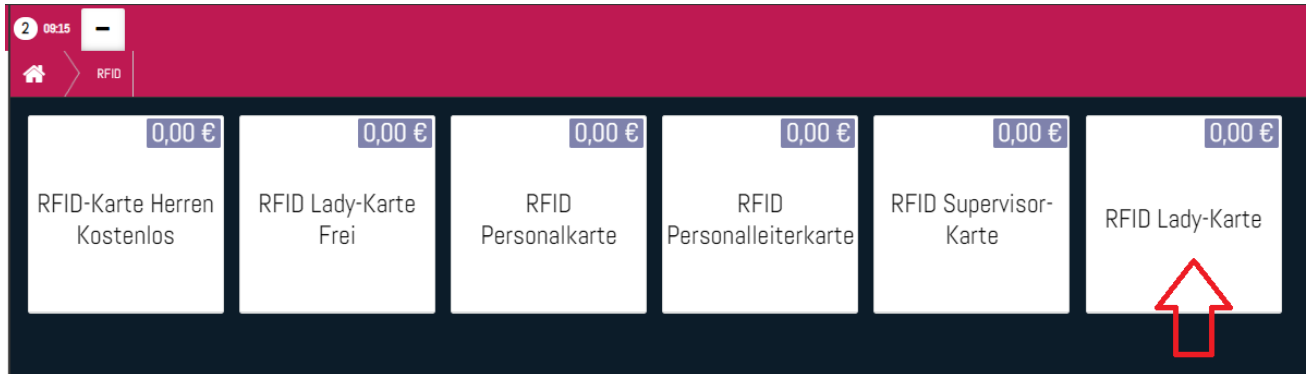

## RFID Lady Karte.png

- Datei
- Dateiversionen
- Dateiverwendung
- Metadaten



RFID Lady Karte