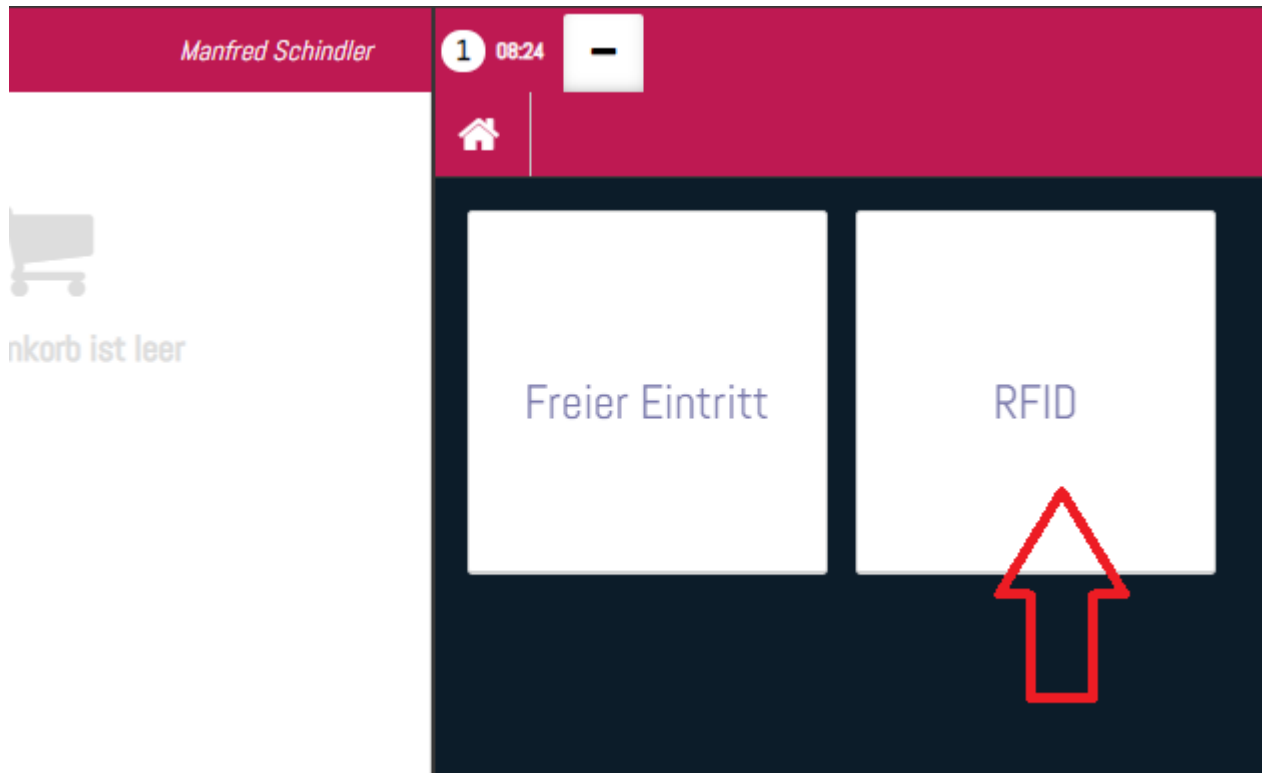

## RFID Karte Personal.png

- Datei
- Dateiversionen
- Dateiverwendung
- Metadaten

Es ist keine höhere Auflösung vorhanden.


RFID Karte Personal