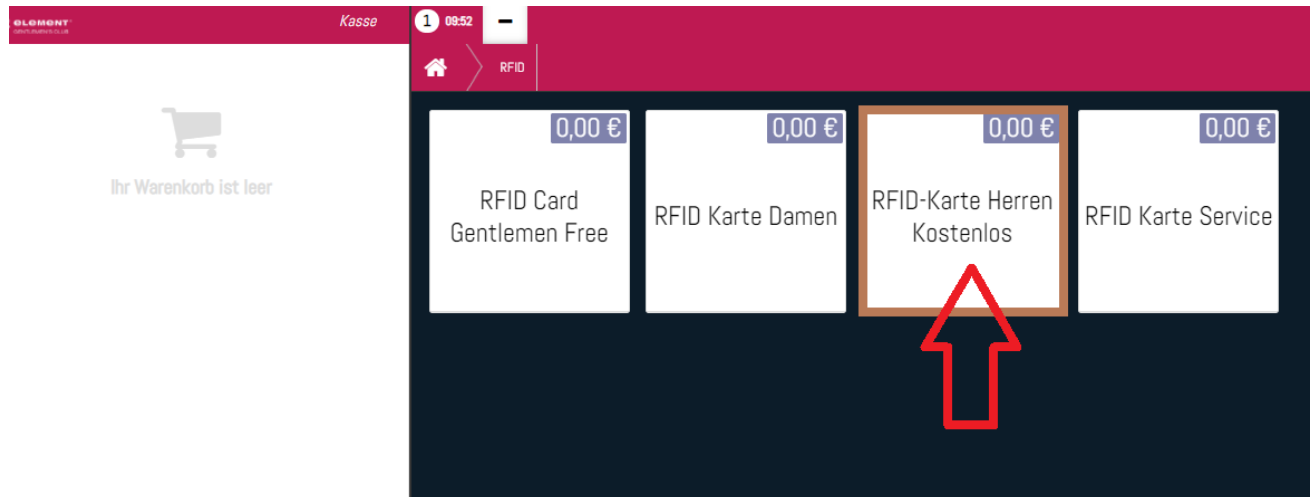

## RFID Herren Karte 2.png

- Datei
- Dateiversionen
- Dateiverwendung
- Metadaten



RFID Herren Karte 2