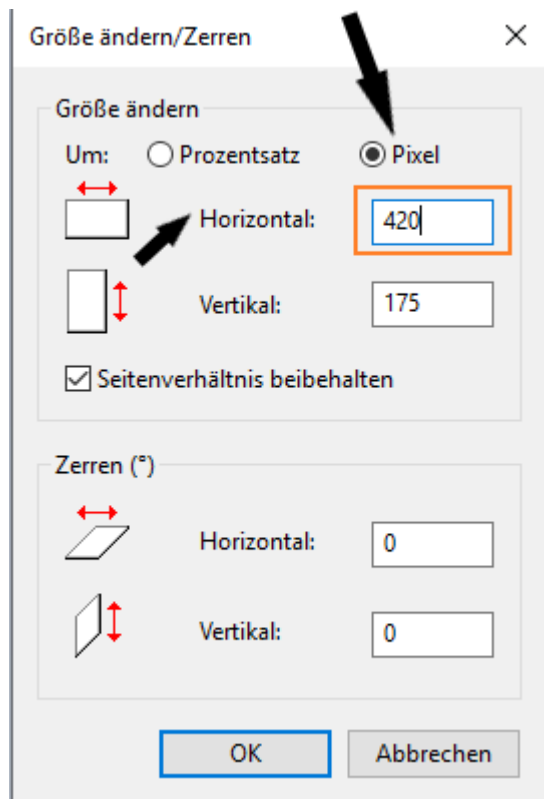

## Printer Template Bild 2.png

- Datei
- Dateiversionen
- Dateiverwendung
- Metadaten

Es ist keine höhere Auflösung vorhanden.


## Dateiversionen

Klicken Sie auf einen Zeitpunkt, um diese Version zu laden.

	Version vom	Vorschau bild	Maße	Benutzer	Kommentar
aktuell	07:38, 7. Aug. 201		271 × 399 (11 KB)	Brothermel	( <a href="#">Diskussion</a>   <a href="#">Beiträge</a> )