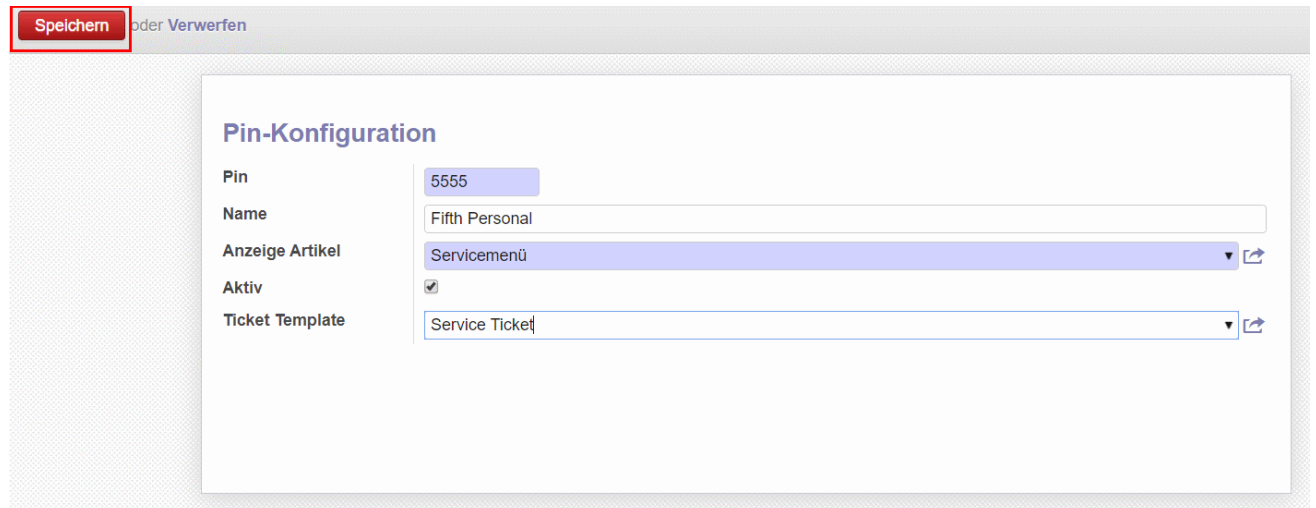

## Pin Configuration 05.png

- Datei
- Dateiversionen
- Dateiverwendung
- Metadaten


Pin Configuration