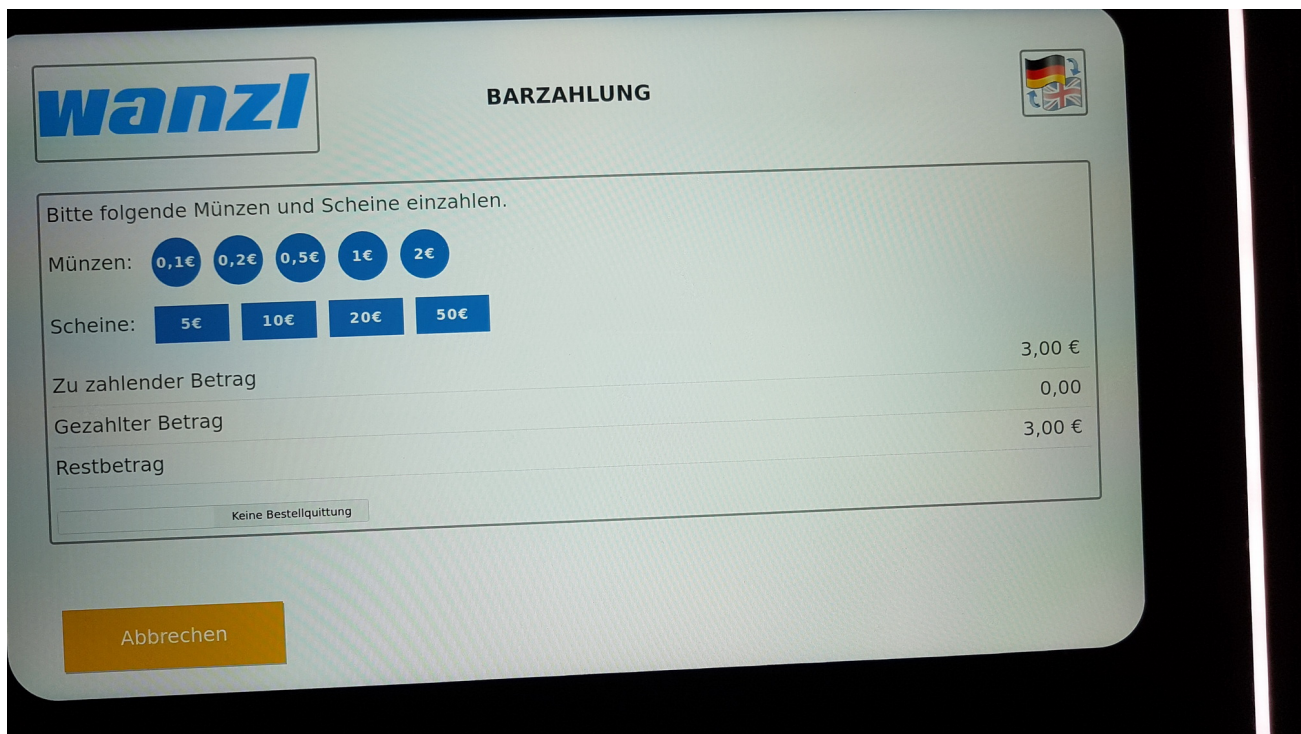

## Pfeil092334.jpg

- Datei
- Dateiversionen
- Dateiverwendung
- Metadaten
