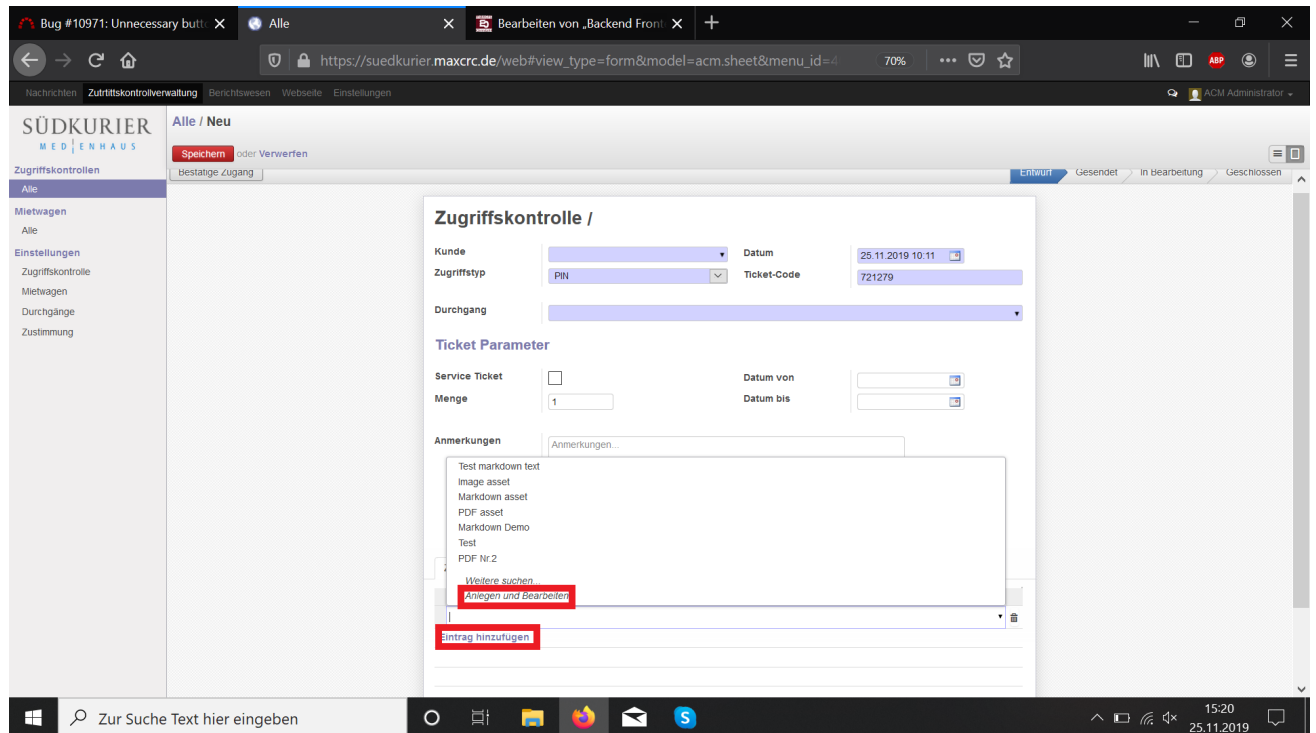

PDF hinzufügen.png

PDF hinzufügen.png

- Datei
- Dateiversionen
- Dateiverwendung
- Metadaten


Dateiverwendung

Diese Datei wird auf keiner Seite verwendet.

Metadaten

Diese Datei enthält weitere Informationen, die in der Regel von der Digitalkamera oder dem verwendeten Scanner stammen. Durch nachträgliche Bearbeitung der Originaldatei können einige Details verändert worden sein.