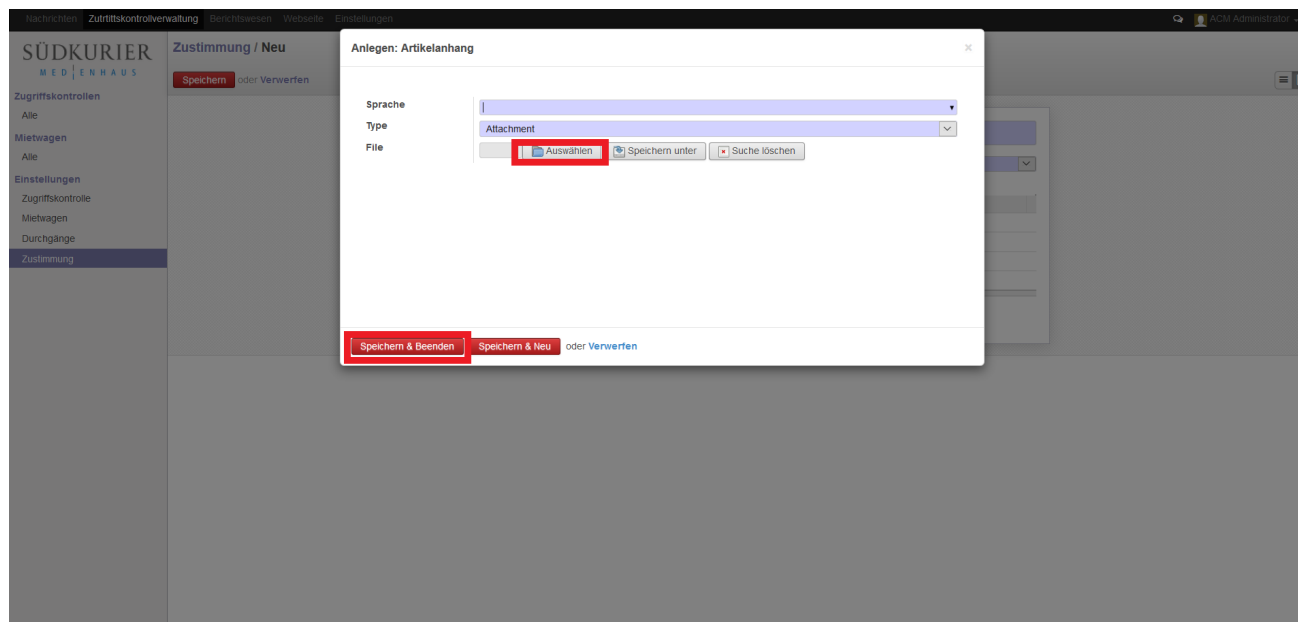

PDF auswahl.png

- Datei
- Dateiversionen
- Dateiverwendung
- Metadaten


- Du kannst diese Datei nicht überschreiben.

Dateiverwendung

Die folgende Seite verwendet diese Datei:

- [Backend Frontend ~ ETISS ERP ~ electronic porter](#)

Metadaten

Diese Datei enthält weitere Informationen, die in der Regel von der Digitalkamera oder dem verwendeten Scanner stammen. Durch nachträgliche Bearbeitung der Originaldatei können einige Details verändert worden sein.