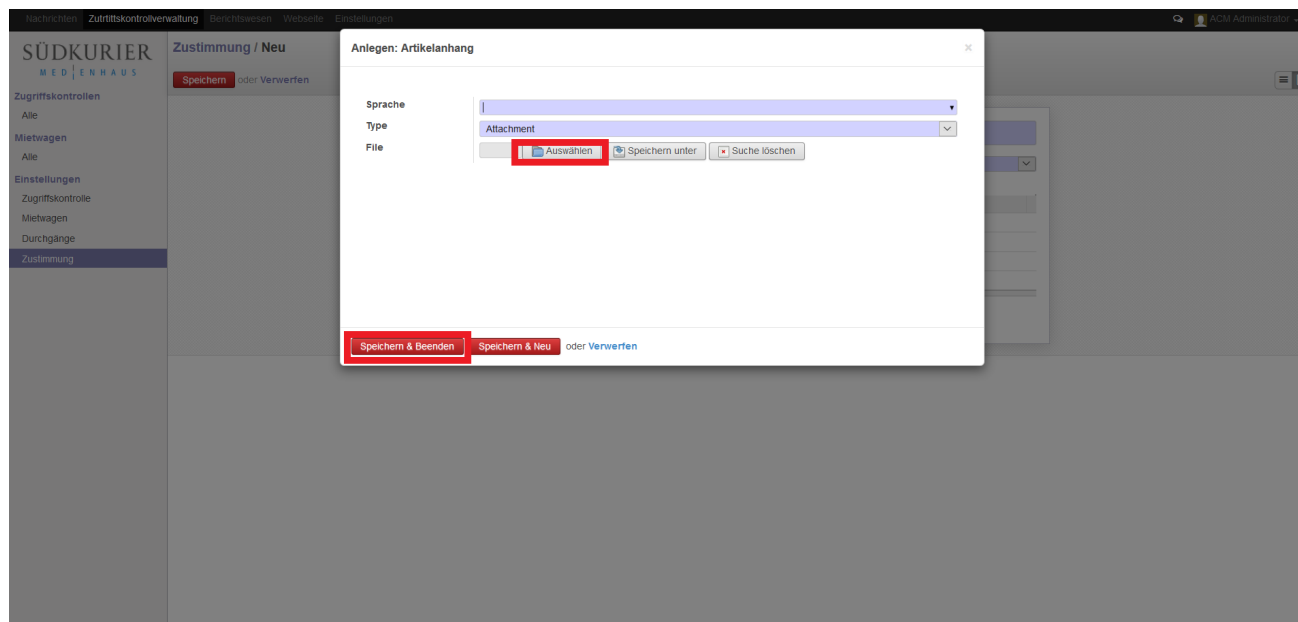

PDF auswahl.png

- Datei
- Dateiversionen
- Dateiverwendung
- Metadaten


- Du kannst diese Datei nicht überschreiben.

Dateiverwendung

Die folgende Seite verwendet diese Datei:

- Backend Frontend ~ ETISS ERP ~ electronic porter

Metadaten

Diese Datei enthält weitere Informationen, die in der Regel von der Digitalkamera oder dem verwendeten Scanner stammen. Durch nachträgliche Bearbeitung der Originaldatei können einige Details verändert worden sein.