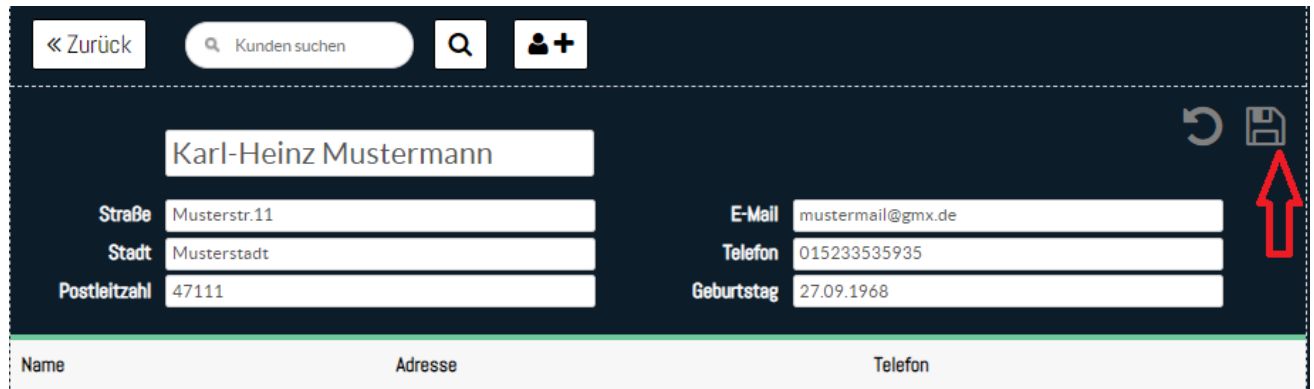

Mitarbeiter anlegen3.png

- Datei
- Dateiversionen
- Dateiverwendung
- Metadaten

