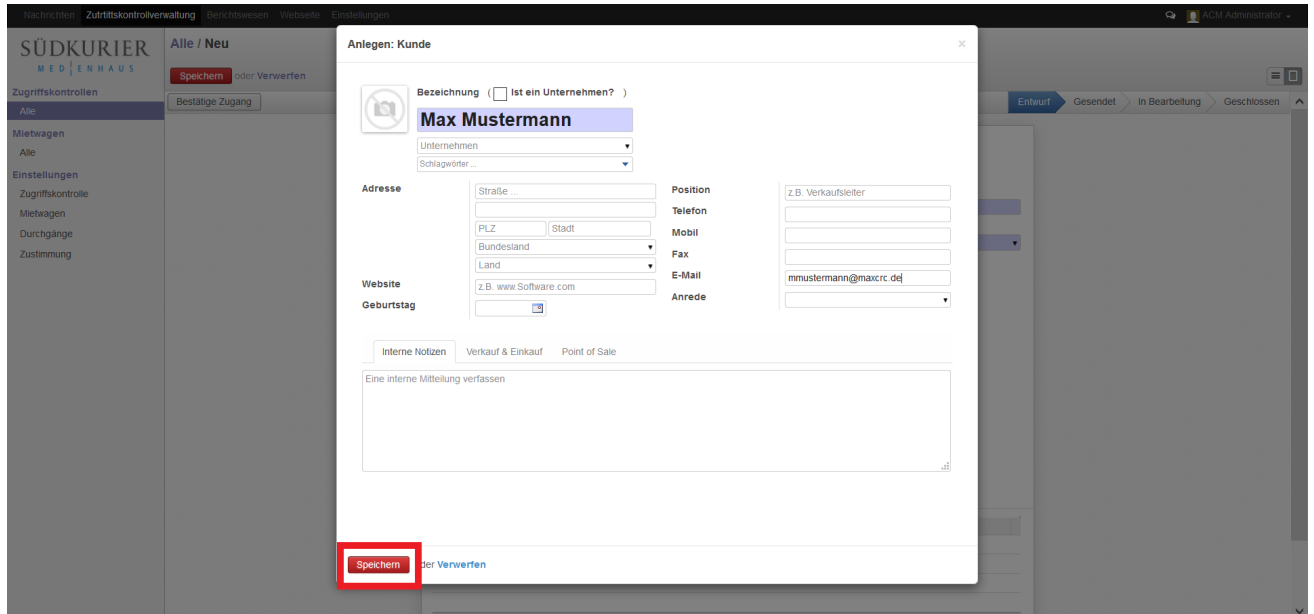

Kunde neu einrichten.png

- Datei
- Dateiversionen
- Dateiverwendung
- Metadaten


- Du kannst diese Datei nicht überschreiben.

Dateiverwendung

Die folgende Seite verwendet diese Datei:

- Backend Frontend ~ ETISS ERP ~ electronic porter

Metadaten

Diese Datei enthält weitere Informationen, die in der Regel von der Digitalkamera oder dem verwendeten Scanner stammen. Durch nachträgliche Bearbeitung der Originaldatei können einige Details verändert worden sein.