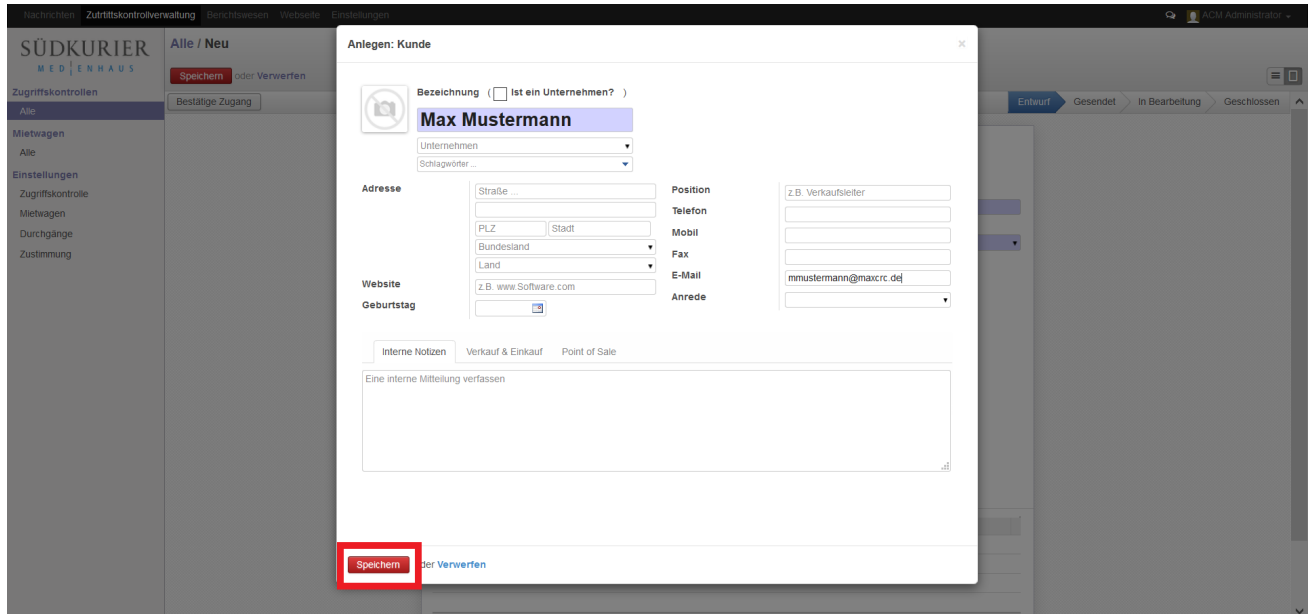

## Kunde neu einrichten.png

- Datei
- Dateiversionen
- Dateiverwendung
- Metadaten


2ter Schritt einen Kunden zu registrieren