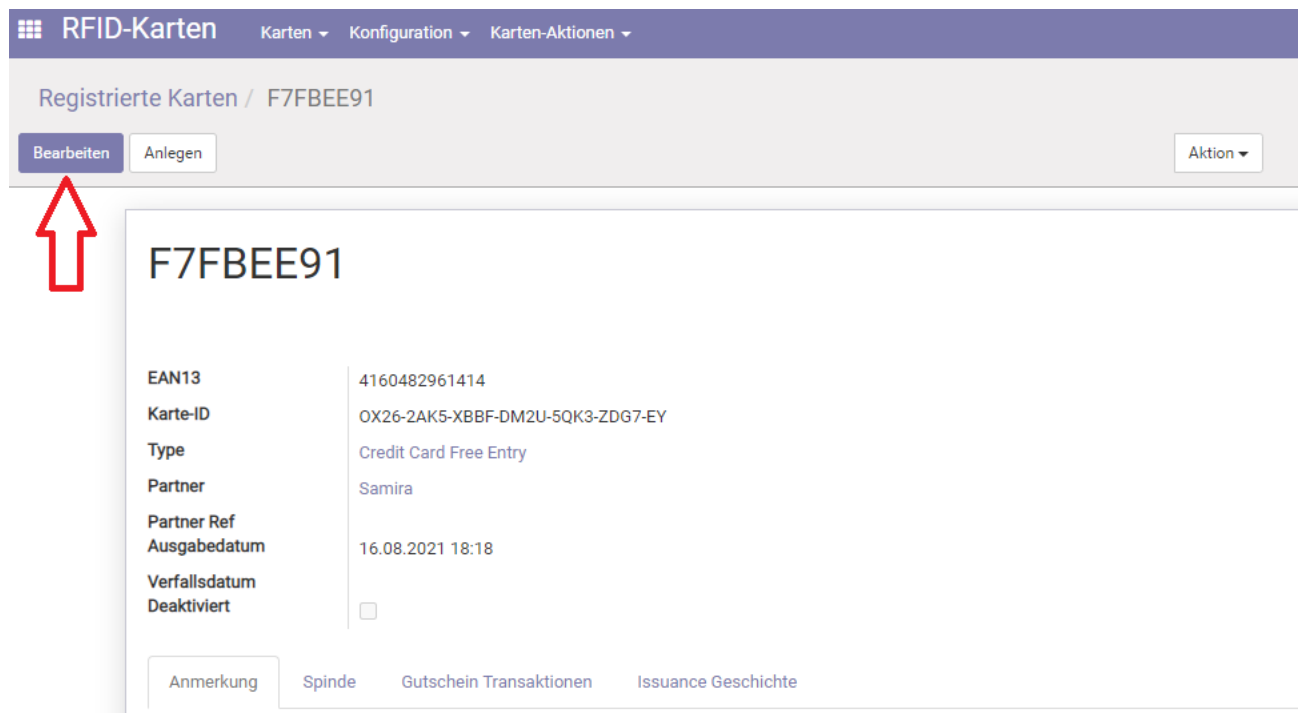

Karte deaktivieren2.png

- Datei
- Dateiversionen
- Dateiverwendung
- Metadaten


Karte deaktivieren2

Dateiversionen

Klicken Sie auf einen Zeitpunkt, um diese Version zu laden.

	Version vom	Vorschaubild	Maße	Benutzer	Kommentar
aktuell	08:58, 24. Aug. 2021		976 × 537 (31 KB)	Mschindler (Diskussion Beiträge)	

- Du kannst diese Datei nicht überschreiben.

Dateiverwendung

Die folgenden 2 Seiten verwenden diese Datei:

- [KAMBERI GROUP](#)
- [KAMBERI GROUP/en](#)

Metadaten

Diese Datei enthält weitere Informationen, die in der Regel von der Digitalkamera oder dem verwendeten Scanner stammen. Durch nachträgliche Bearbeitung der Originaldatei können einige Details verändert worden sein.