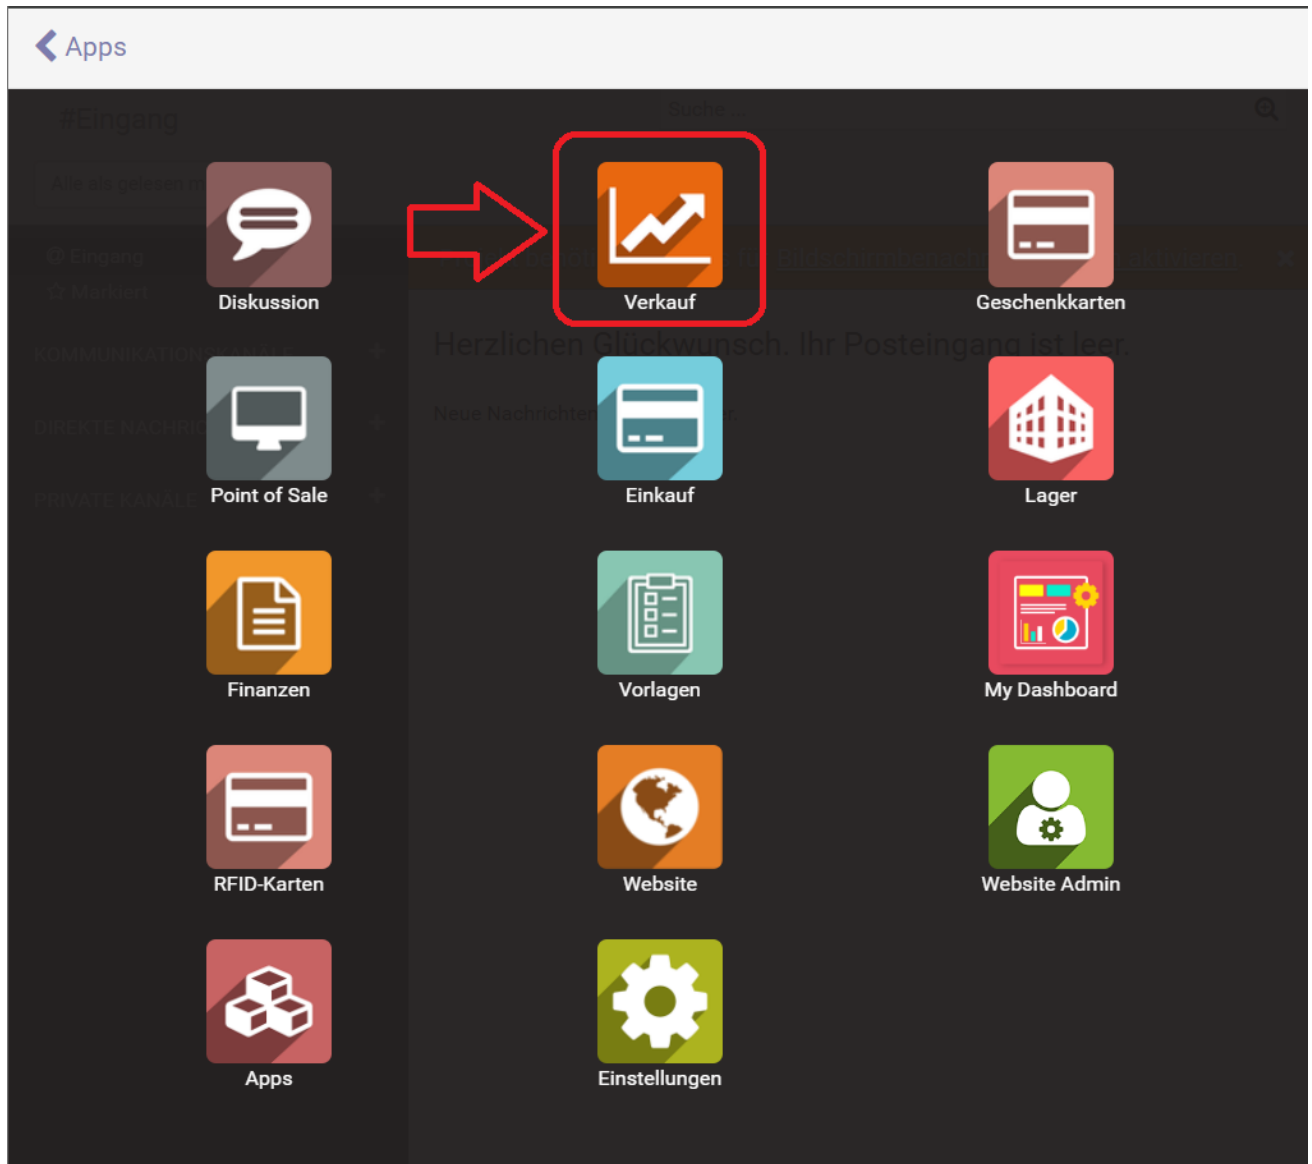

## Hauptmenu Verkauf App.png

- Datei
- Dateiversionen
- Dateiverwendung
- Metadaten


Hauptmenu Verkauf App

## Metadaten

---

Diese Datei enthält weitere Informationen, die in der Regel von der Digitalkamera oder dem verwendeten Scanner stammen. Durch nachträgliche Bearbeitung der Originaldatei können einige Details verändert worden sein.