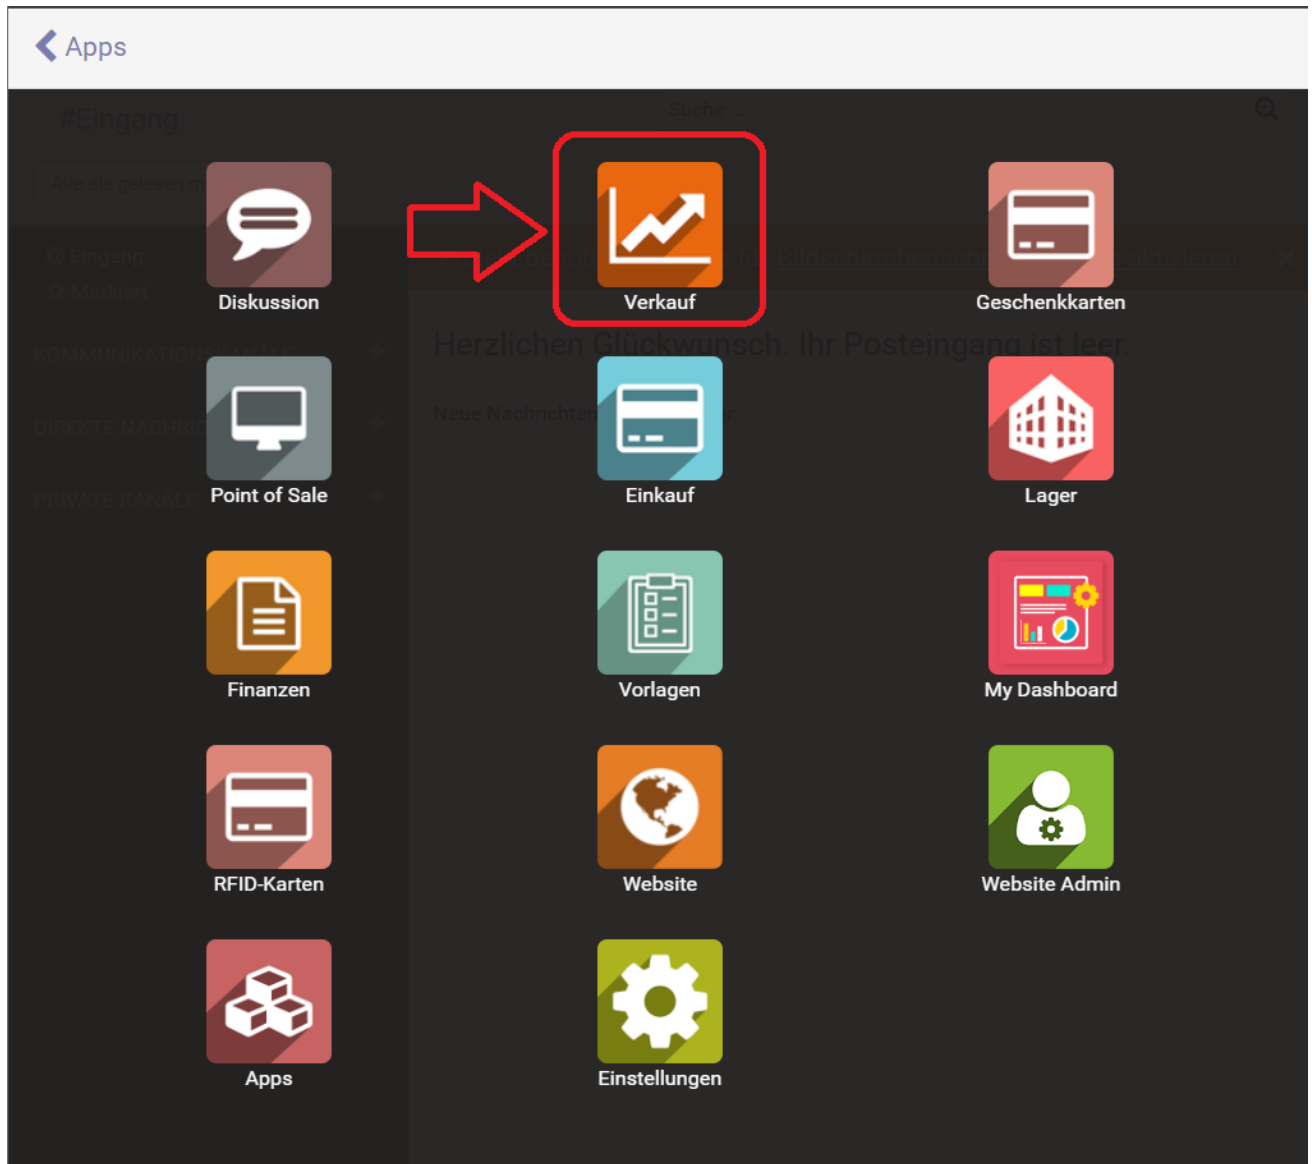

## Hauptmenu Verkauf App.png

- Datei
- Dateiversionen
- Dateiverwendung
- Metadaten


Hauptmenu Verkauf App