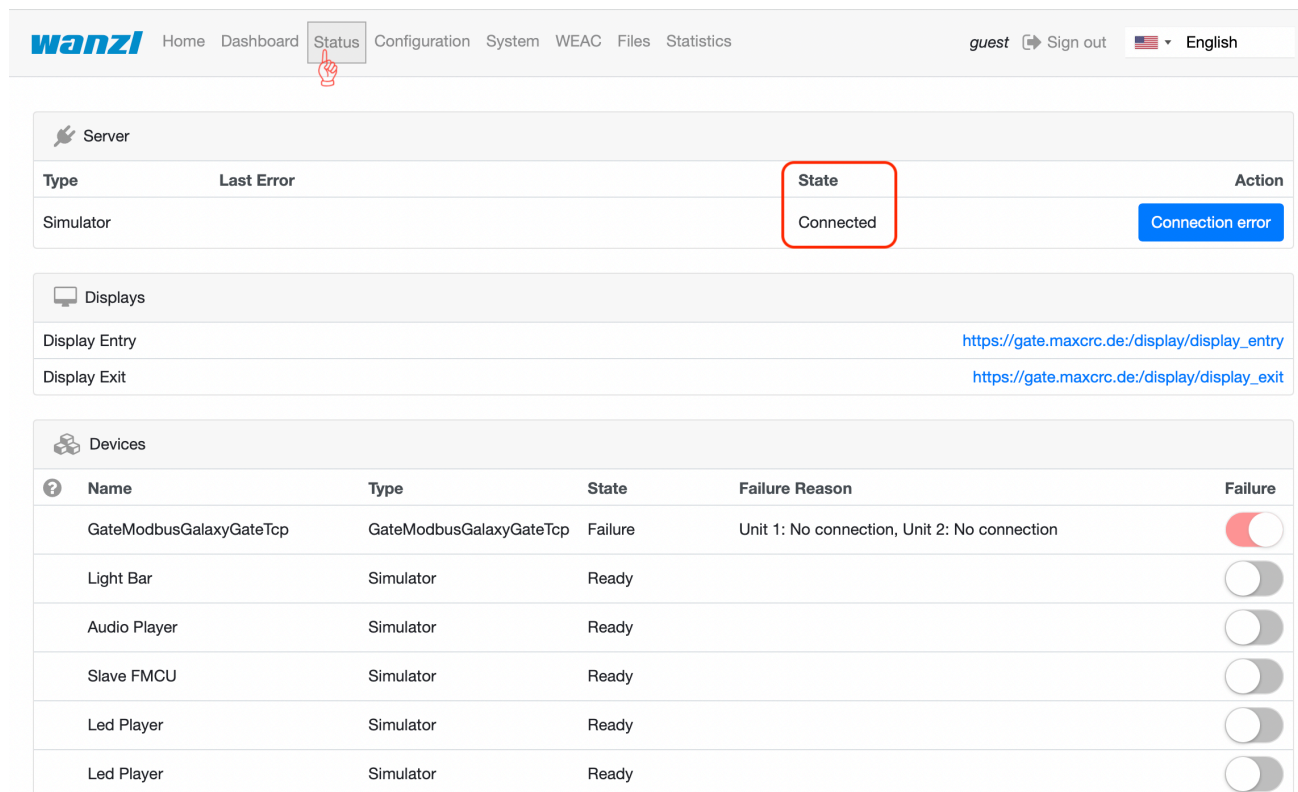

Gate Status Check.png

- Datei
- Dateiversionen
- Dateiverwendung
- Metadaten


- Du kannst diese Datei nicht überschreiben.

Dateiverwendung

Die folgende Seite verwendet diese Datei:

- [Gate ~ FMCU ~ management dashboard/en](#)

Metadaten

Diese Datei enthält weitere Informationen, die in der Regel von der Digitalkamera oder dem verwendeten Scanner stammen. Durch nachträgliche Bearbeitung der Originaldatei können einige Details verändert worden sein.