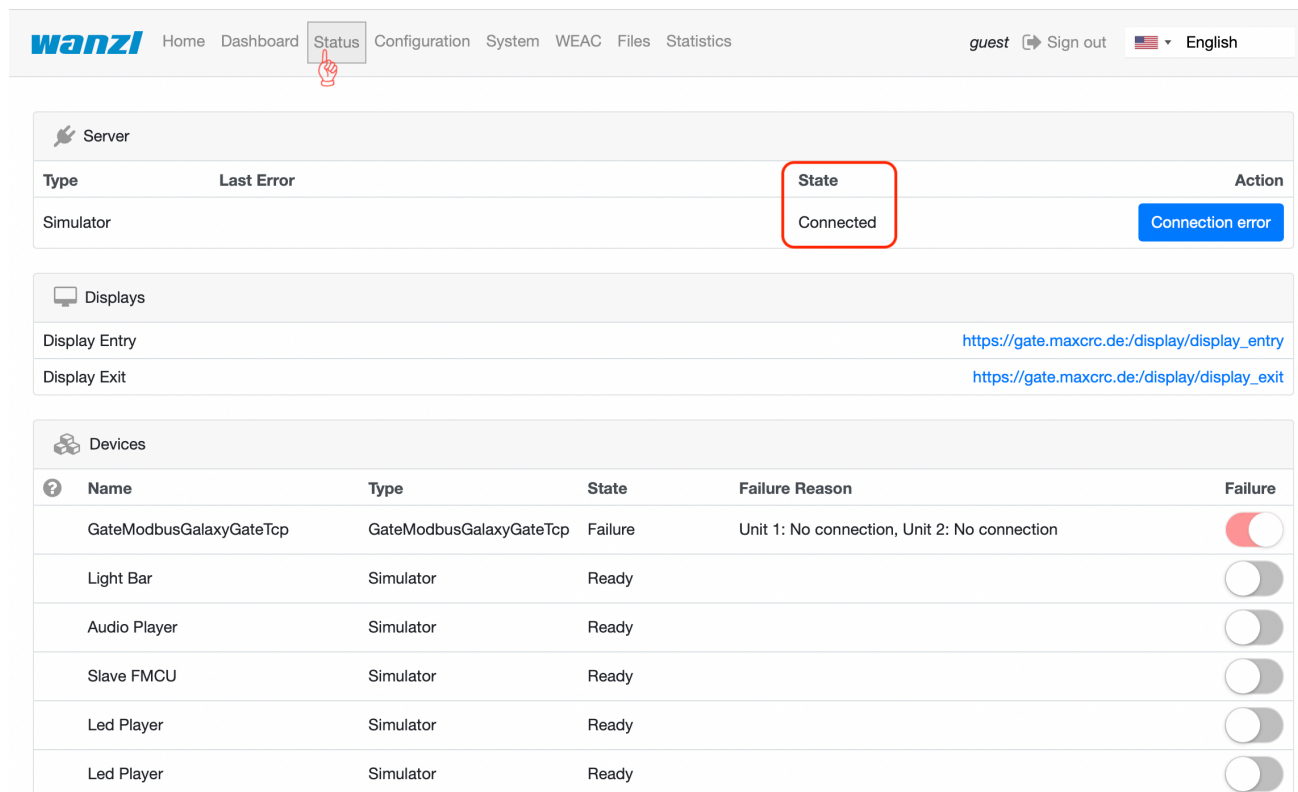

# Gate Status Check.png

- Datei
- Dateiversionen
- Dateiverwendung
- Metadaten
