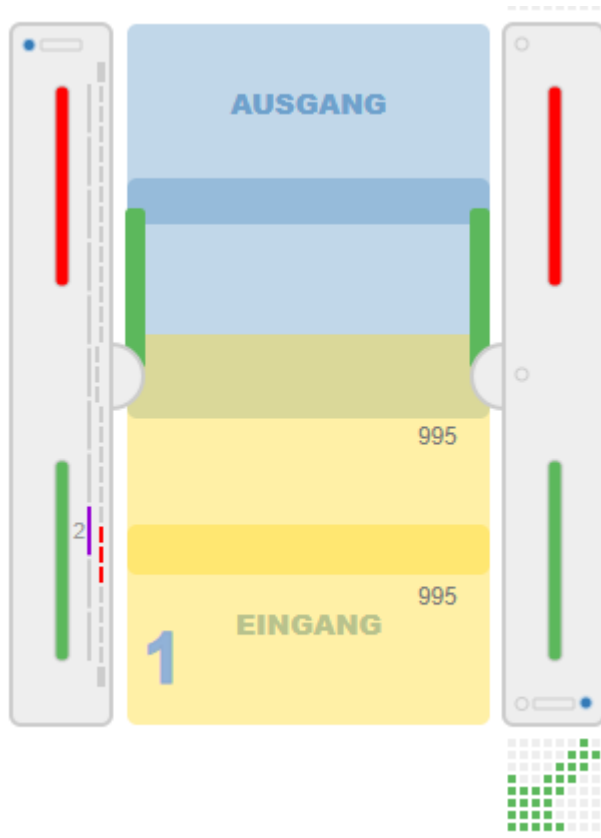

Gate Lichtleiste Check.png

- Datei
- Dateiversionen
- Dateiverwendung
- Metadaten

Es ist keine höhere Auflösung vorhanden.


Gate Lichtleiste Check

Dateiversionen

Klicken Sie auf einen Zeitpunkt, um diese Version zu laden.

	Version vom	Vorschau bild	Maße	Benutzer	Kommentar
aktuell	16:42, 16. Mai 202		316 × 420 (11 KB)	Rehlert (Diskussion Beiträge)	

Horizontale Auflösung	37,79 dpc
Vertikale Auflösung	37,79 dpc