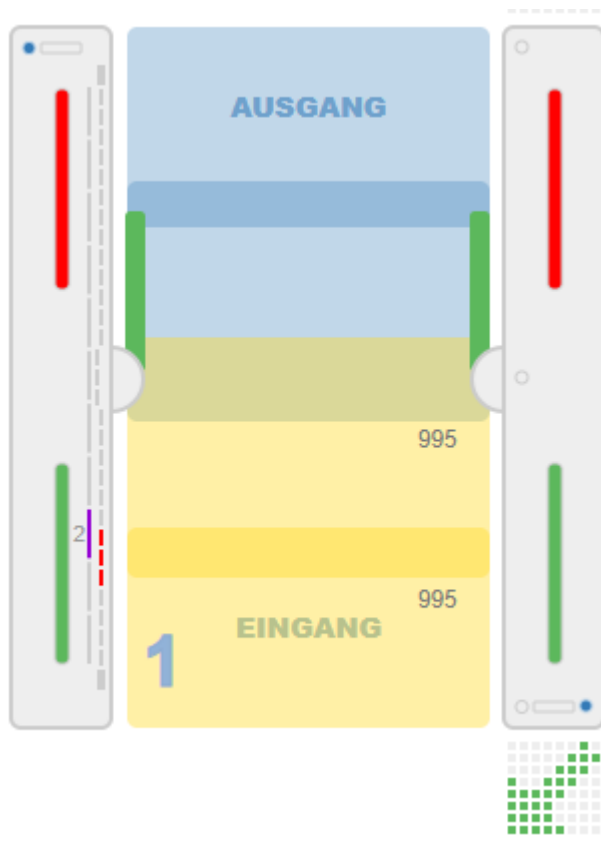

Gate Lichtleiste Check.png

- Datei
- Dateiversionen
- Dateiverwendung
- Metadaten

Es ist keine höhere Auflösung vorhanden.


Gate Lichtleiste Check

Dateiversionen

Klicken Sie auf einen Zeitpunkt, um diese Version zu laden.

	Version vom	Vorschaubild	Maße	Benutzer	Kommentar
aktuell	16:42, 16. Mai 202		316 × 420 (11 KB)	Rehlert (Diskussion Beiträge)	

Horizontale Auflösung	37,79 dpc
Vertikale Auflösung	37,79 dpc