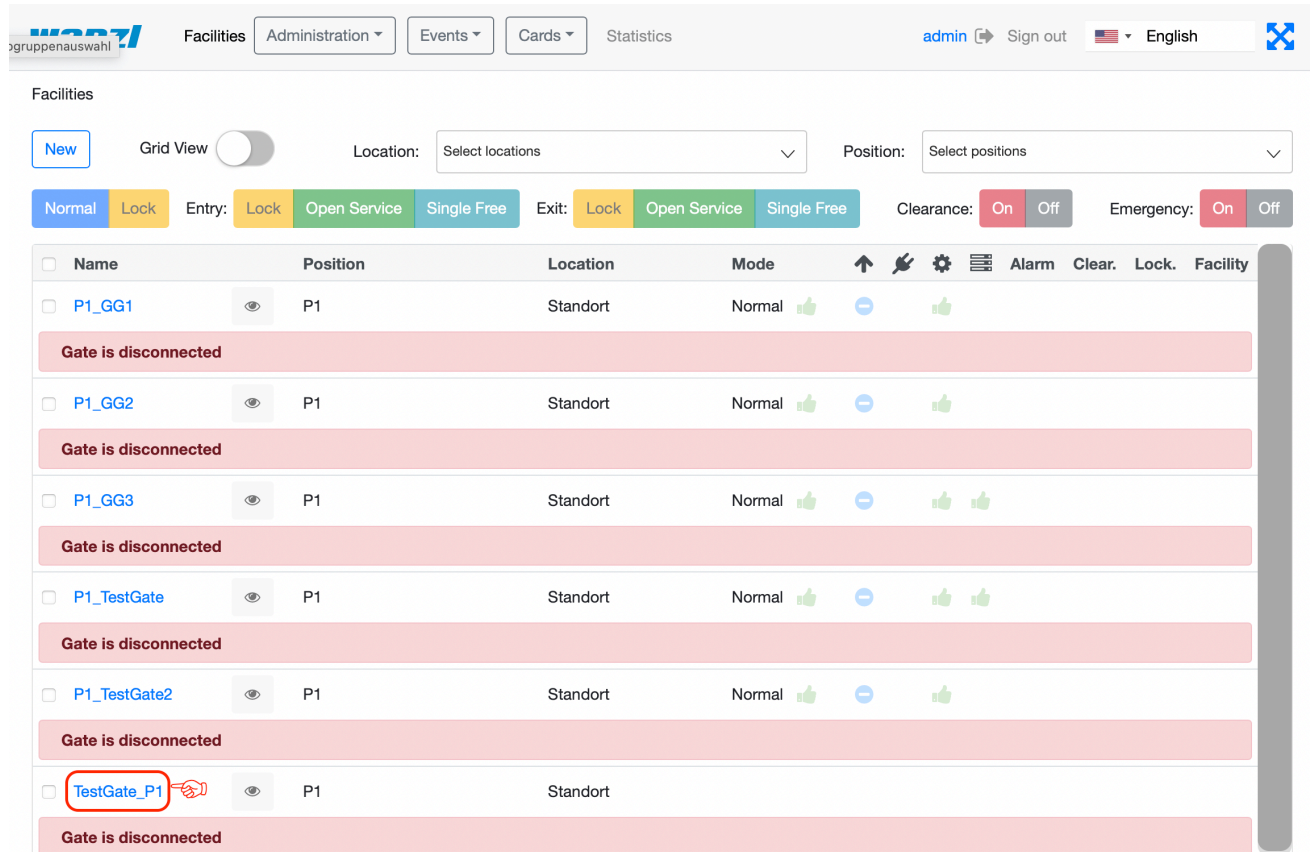

FMCU TestGate GridView.png

- Datei
- Dateiversionen
- Dateiverwendung
- Metadaten


- Du kannst diese Datei nicht überschreiben.

Dateiverwendung

Diese Datei wird auf keiner Seite verwendet.

Metadaten

Diese Datei enthält weitere Informationen, die in der Regel von der Digitalkamera oder dem verwendeten Scanner stammen. Durch nachträgliche Bearbeitung der Originaldatei können einige Details verändert worden sein.

Horizontale Auflösung	56,69 dpc
Vertikale Auflösung	56,69 dpc