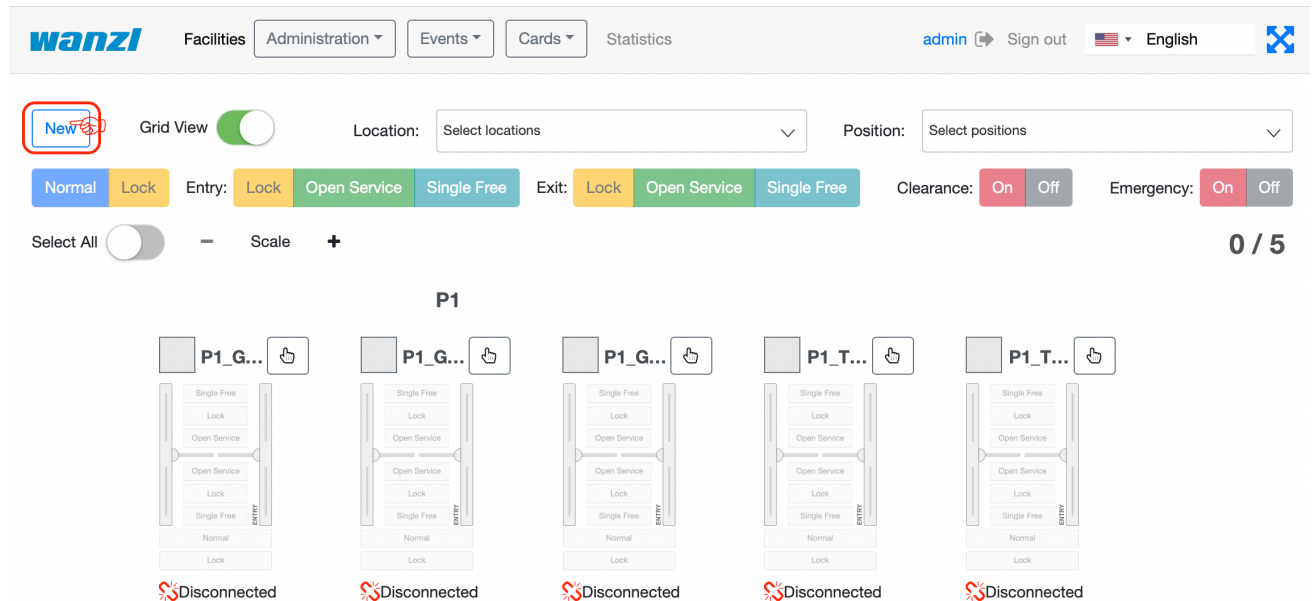

FMCU PressNew.png

- Datei
- Dateiversionen
- Dateiverwendung
- Metadaten


Horizontale Auflösung	56,69 dpc
Vertikale Auflösung	56,69 dpc