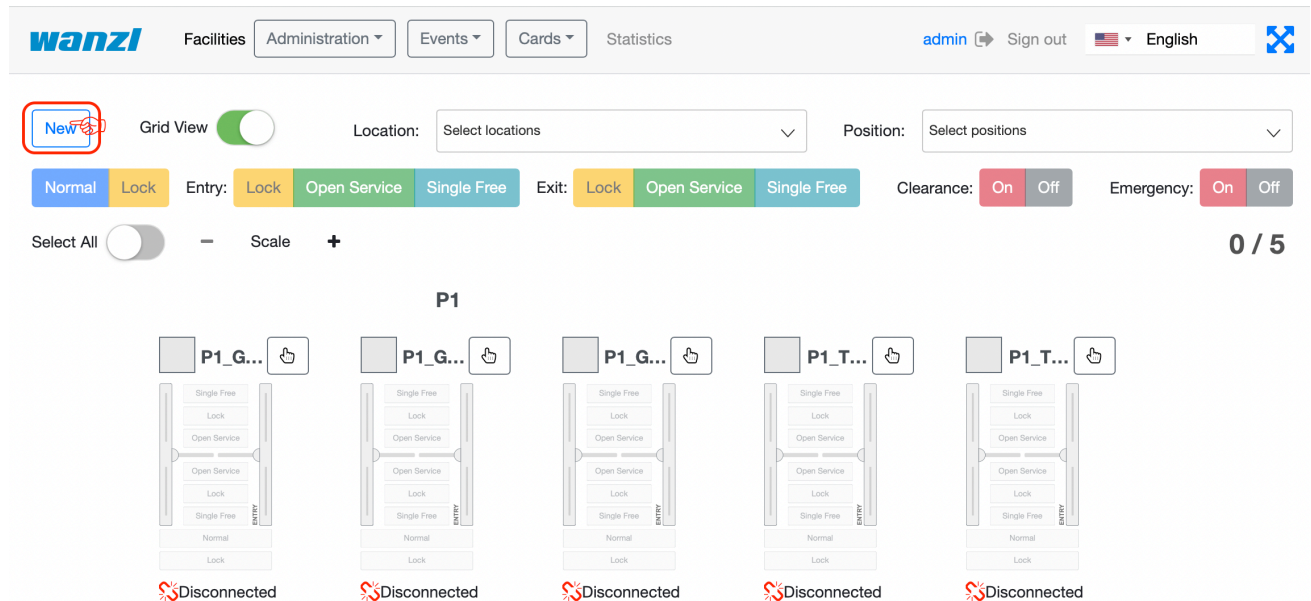

## FMCU PressNew.png

- Datei
- Dateiversionen
- Dateiverwendung
- Metadaten
