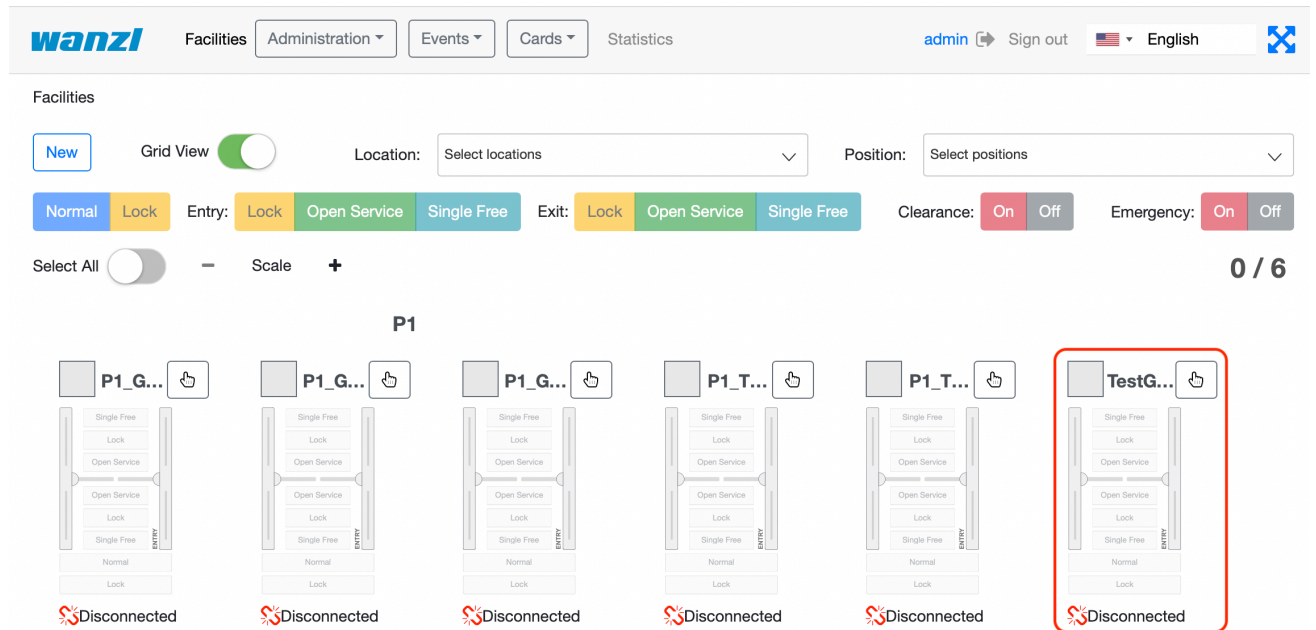

# FMCU NewGate View.png

- Datei
- Dateiversionen
- Dateiverwendung
- Metadaten


TestGate\_P1