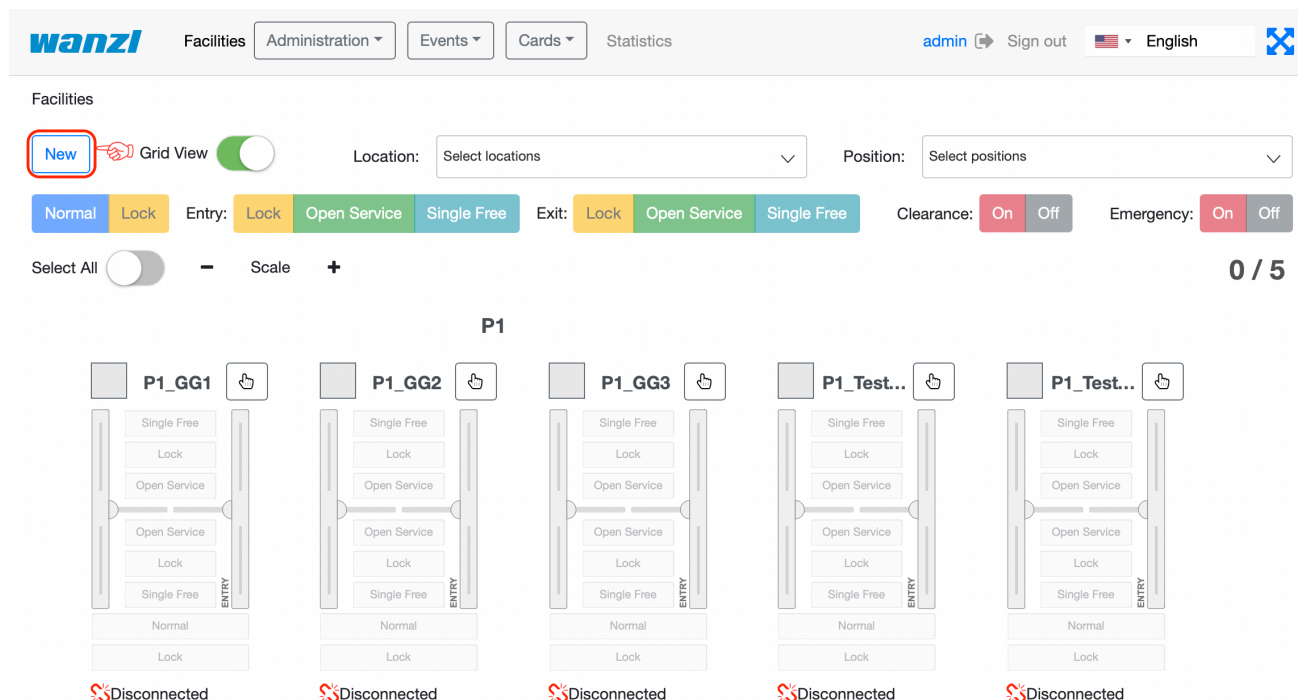

# FMCU NewGate1.png

- Datei
- Dateiversionen
- Dateiverwendung
- Metadaten


new gate