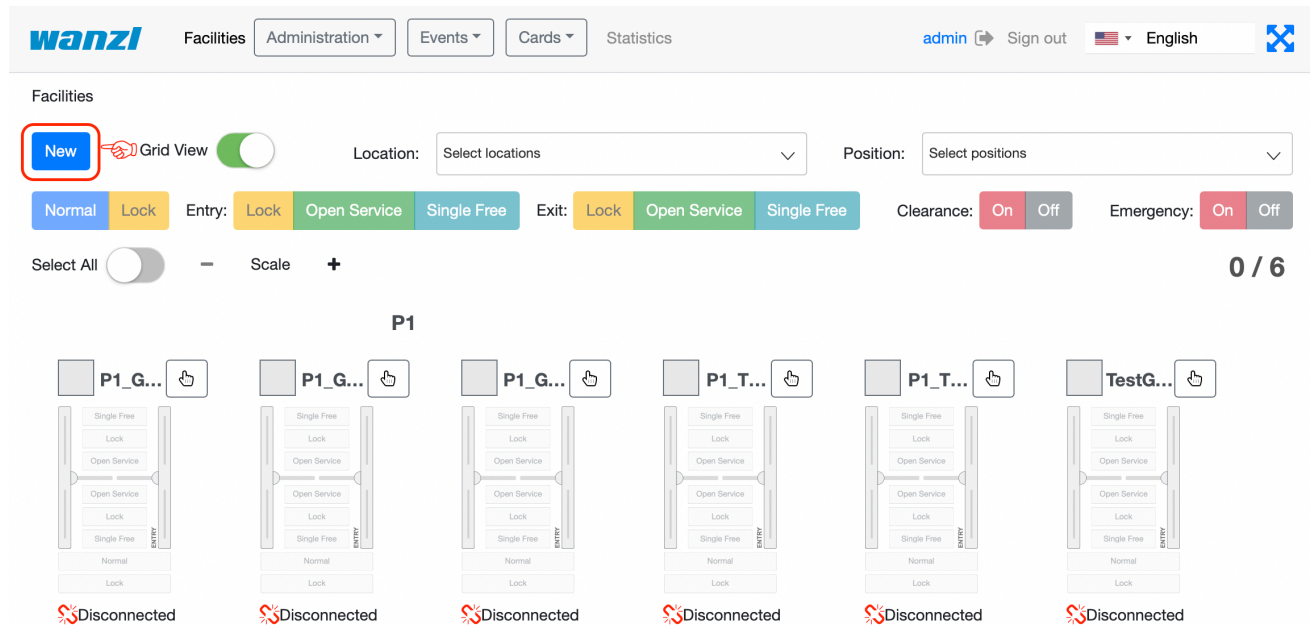

FMCU MainPage new.png

- Datei
- Dateiversionen
- Dateiverwendung
- Metadaten


- Du kannst diese Datei nicht überschreiben.

Dateiverwendung

Die folgende Seite verwendet diese Datei:

- [Gate ~ FMCU ~ management dashboard/en](#)

Metadaten

Diese Datei enthält weitere Informationen, die in der Regel von der Digitalkamera oder dem verwendeten Scanner stammen. Durch nachträgliche Bearbeitung der Originaldatei können einige Details verändert worden sein.

Horizontale Auflösung	56,69 dpc
Vertikale Auflösung	56,69 dpc