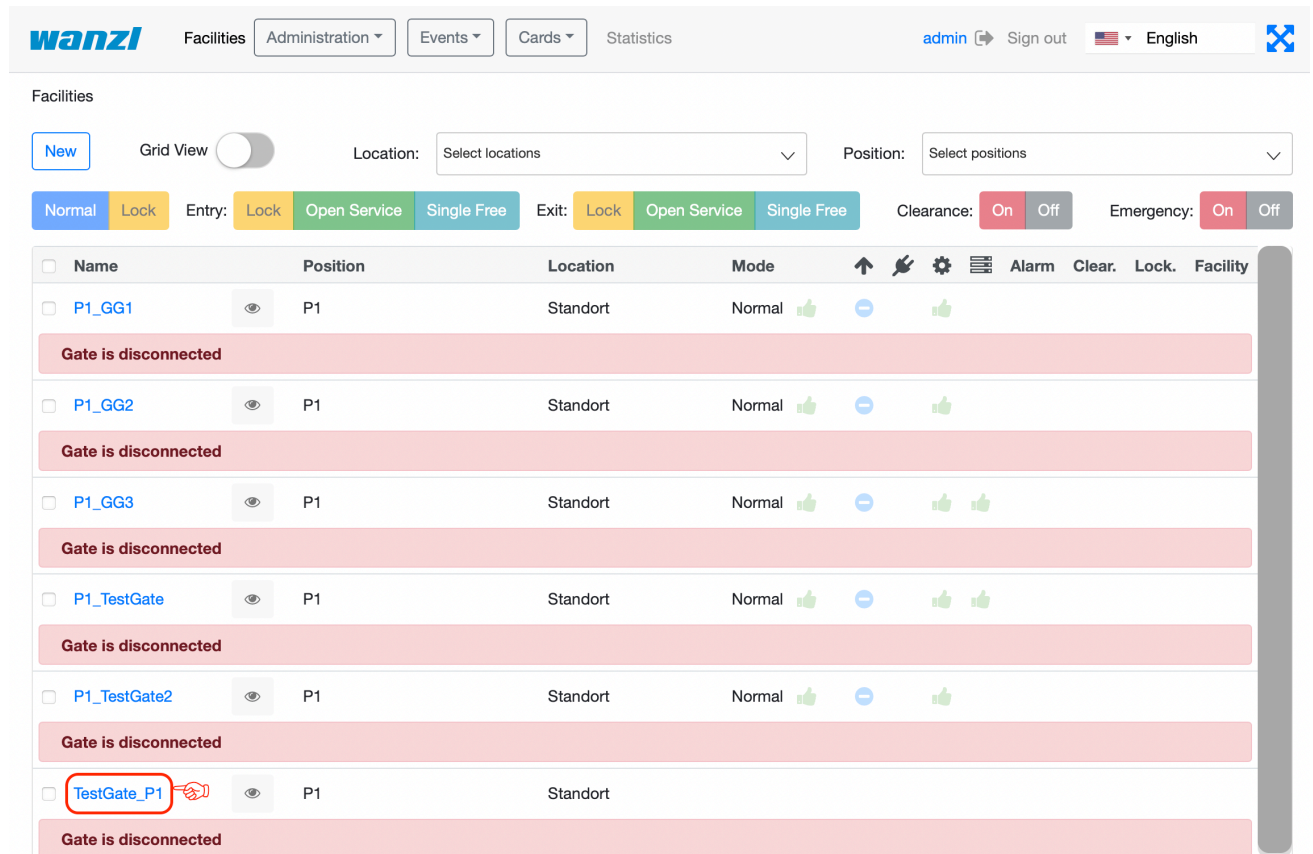

FMCU GridView TestGate.png

- Datei
- Dateiversionen
- Dateiverwendung
- Metadaten


- Du kannst diese Datei nicht überschreiben.

Dateiverwendung

Die folgende Seite verwendet diese Datei:

- [Gate ~ FMCU ~ management dashboard/en](#)

Metadaten

Diese Datei enthält weitere Informationen, die in der Regel von der Digitalkamera oder dem verwendeten Scanner stammen. Durch nachträgliche Bearbeitung der Originaldatei können einige Details verändert worden sein.

Horizontale Auflösung	56,69 dpc
Vertikale Auflösung	56,69 dpc