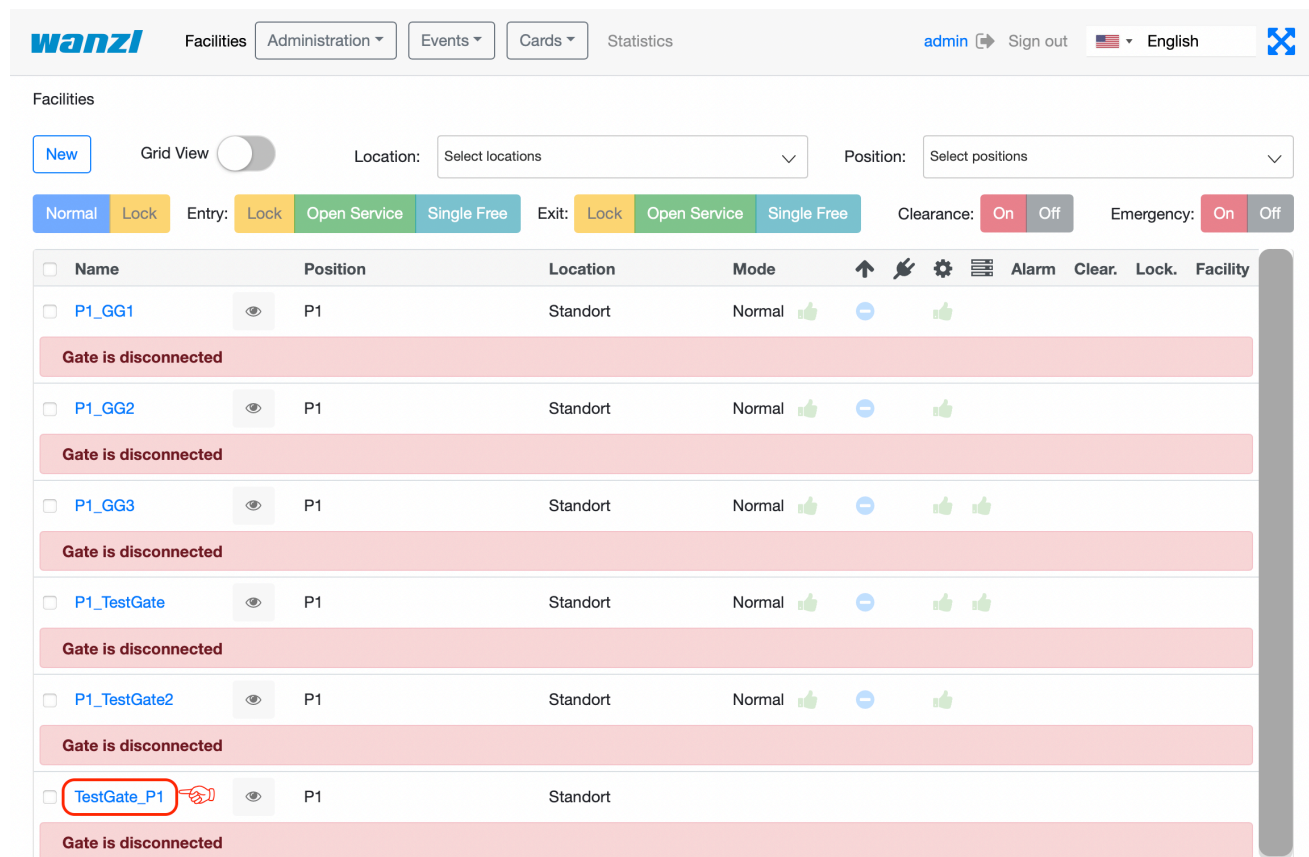

FMCU GridV TestGate1.png

- [Datei](#)
- [Dateiversionen](#)
- [Dateiverwendung](#)
- [Metadaten](#)


- Du kannst diese Datei nicht überschreiben.

Dateiverwendung

Diese Datei wird auf keiner Seite verwendet.

Metadaten

Diese Datei enthält weitere Informationen, die in der Regel von der Digitalkamera oder dem verwendeten Scanner stammen. Durch nachträgliche Bearbeitung der Originaldatei können einige Details verändert worden sein.

Horizontale Auflösung	56,69 dpc
Vertikale Auflösung	56,69 dpc