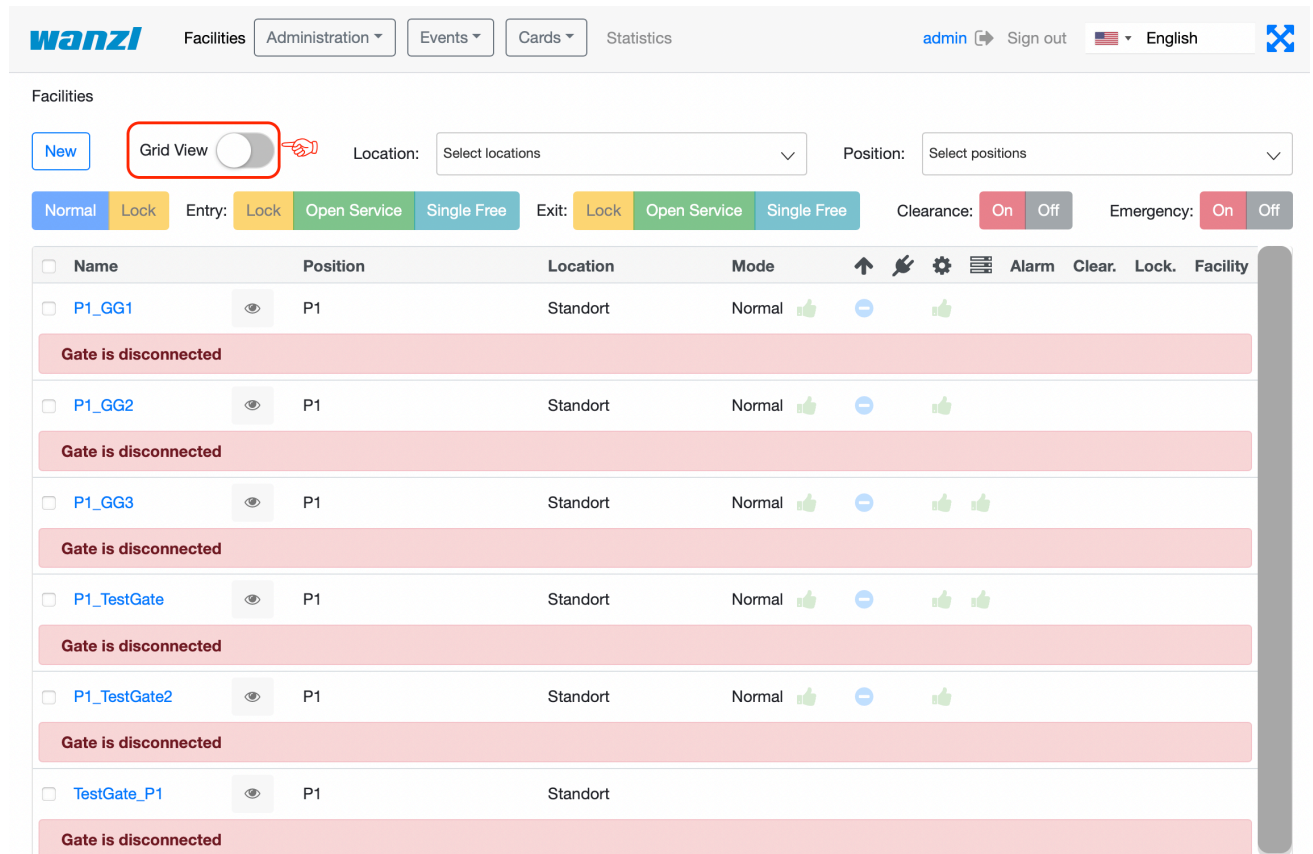

FMCU GridV TestGate.png

- Datei
- Dateiversionen
- Dateiverwendung
- Metadaten


- Du kannst diese Datei nicht überschreiben.

Dateiverwendung

Die folgende Seite verwendet diese Datei:

- [Gate ~ FMCU ~ management dashboard/en](#)

Metadaten

Diese Datei enthält weitere Informationen, die in der Regel von der Digitalkamera oder dem verwendeten Scanner stammen. Durch nachträgliche Bearbeitung der Originaldatei können einige Details verändert worden sein.