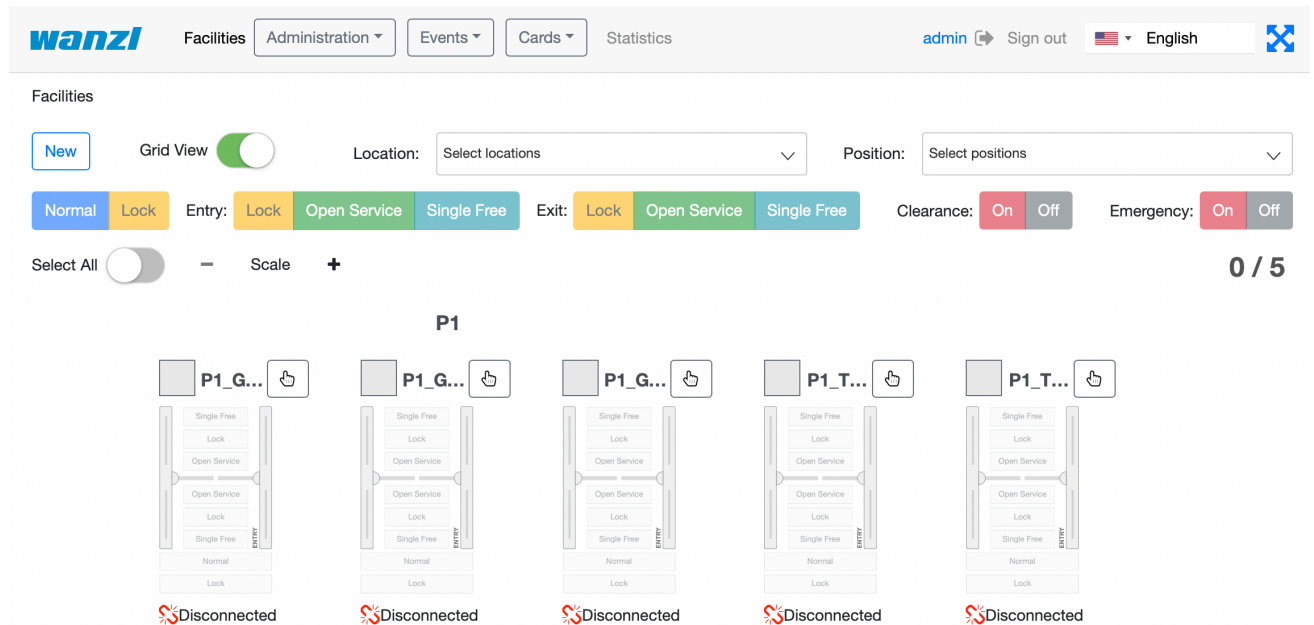

FMCU Facilities.png

- Datei
- Dateiversionen
- Dateiverwendung
- Metadaten


- Du kannst diese Datei nicht überschreiben.

Dateiverwendung

Die folgende Seite verwendet diese Datei:

- [Gate ~ FMCU ~ management dashboard/en](#)

Metadaten

Diese Datei enthält weitere Informationen, die in der Regel von der Digitalkamera oder dem verwendeten Scanner stammen. Durch nachträgliche Bearbeitung der Originaldatei können einige Details verändert worden sein.

Horizontale Auflösung	56,69 dpc
Vertikale Auflösung	56,69 dpc