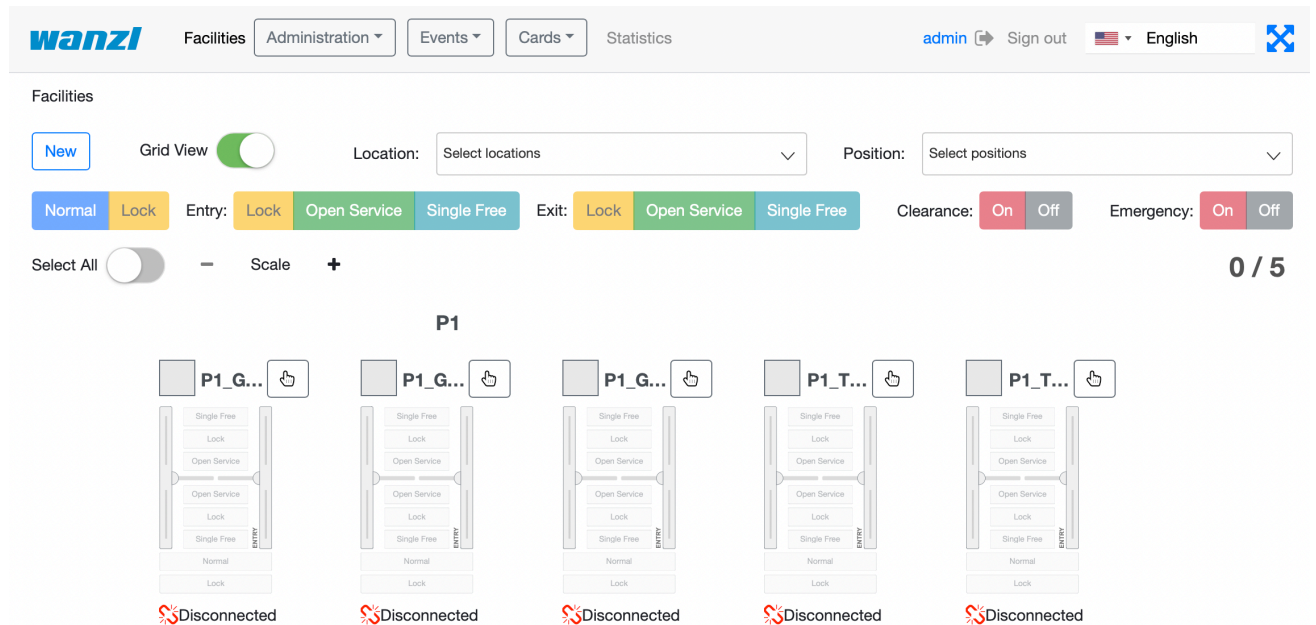

# FMCU Facilities.png

- Datei
- Dateiversionen
- Dateiverwendung
- Metadaten
