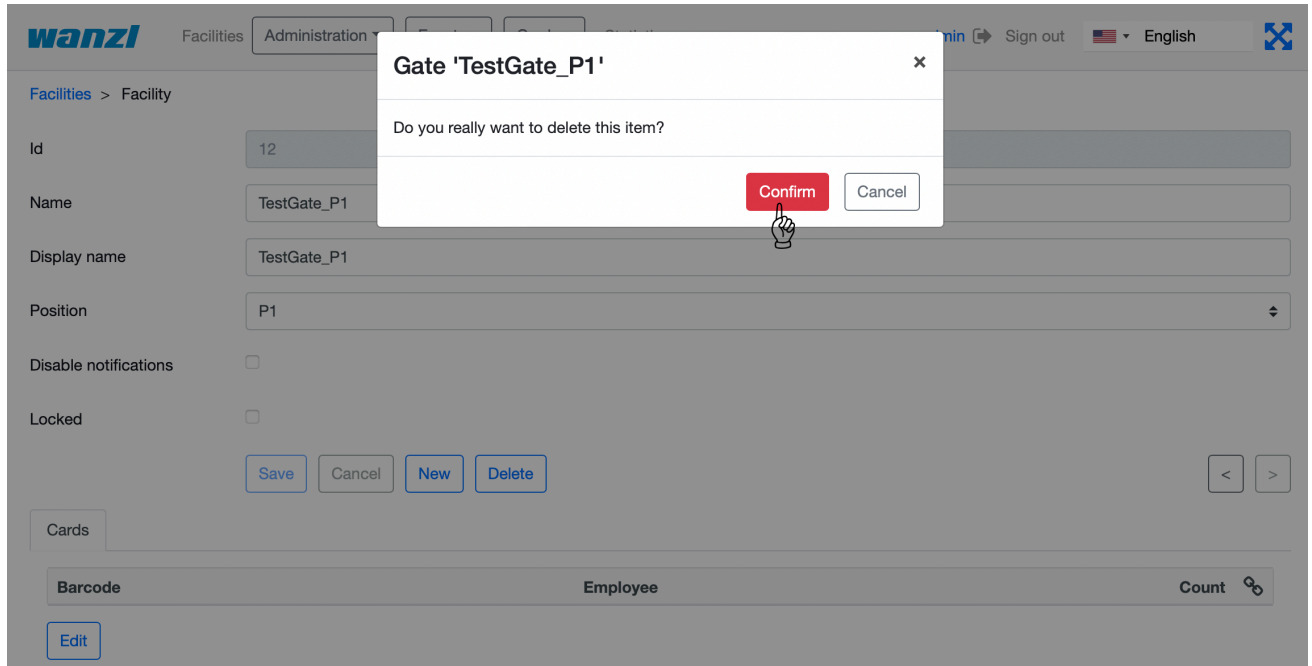

## FMCU Delete Gate Accept.png

- Datei
- Dateiversionen
- Dateiverwendung
- Metadaten
