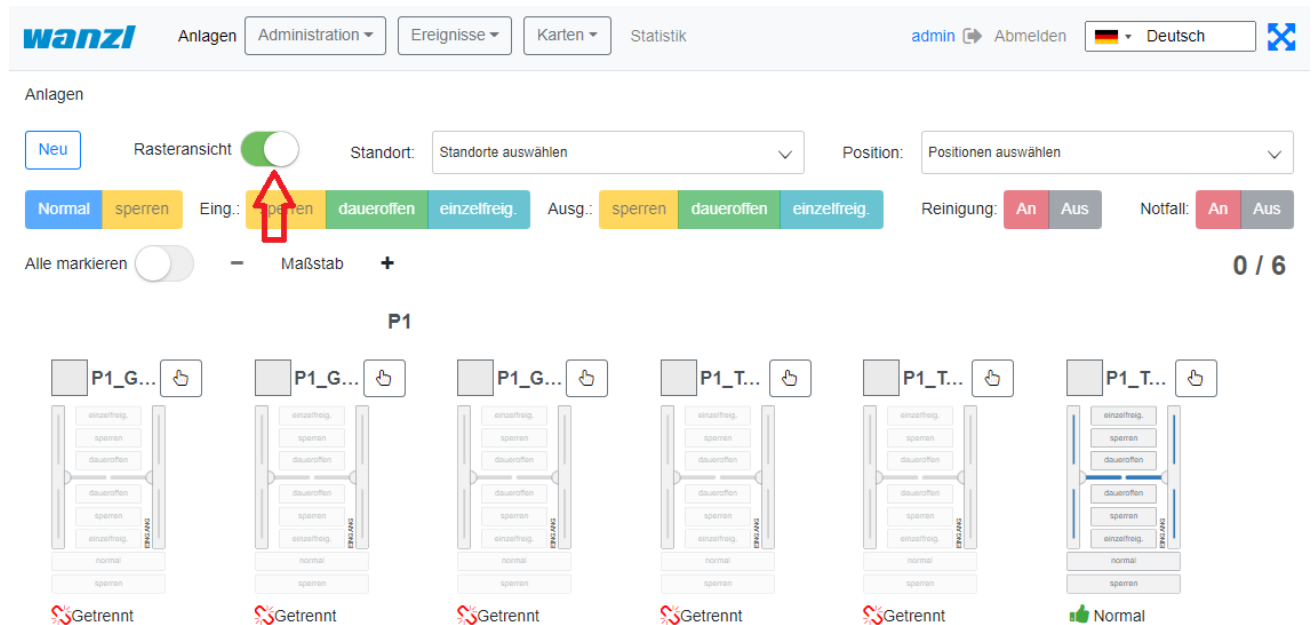

FMCU12.png

- Datei
- Dateiversionen
- Dateiverwendung
- Metadaten


Horizontale Auflösung	37,79 dpc
Vertikale Auflösung	37,79 dpc