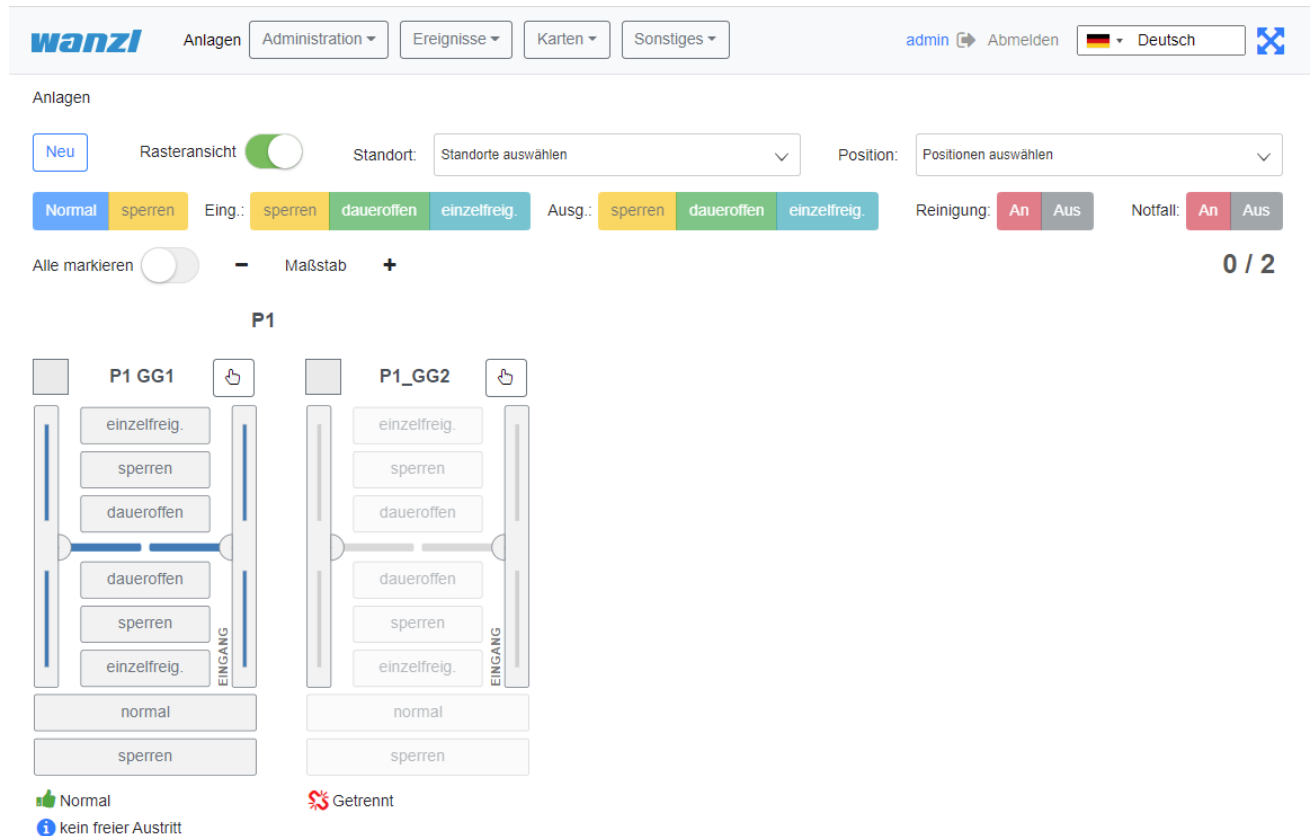

FMCU-Server-Raster-Ansicht.png

- Datei
- Dateiversionen
- Dateiverwendung
- Metadaten


Dateiversionen

Klicken Sie auf einen Zeitpunkt, um diese Version zu laden.

	Version vom	Vorschaubild	Maße	Benutzer	Kommentar
aktuell	12:22, 2. Feb. 2025		1.155 × 763 (59 KB)	hexbod (Diskussion Beiträge)	

- Du kannst diese Datei nicht überschreiben.

Dateiverwendung

Die folgende Seite verwendet diese Datei:

- [Gate ~ FMCU ~ management dashboard](#)

Metadaten

Diese Datei enthält weitere Informationen, die in der Regel von der Digitalkamera oder dem verwendeten Scanner stammen. Durch nachträgliche Bearbeitung der Originaldatei können einige Details verändert worden sein.

Horizontale Auflösung	37,79 dpc
Vertikale Auflösung	37,79 dpc