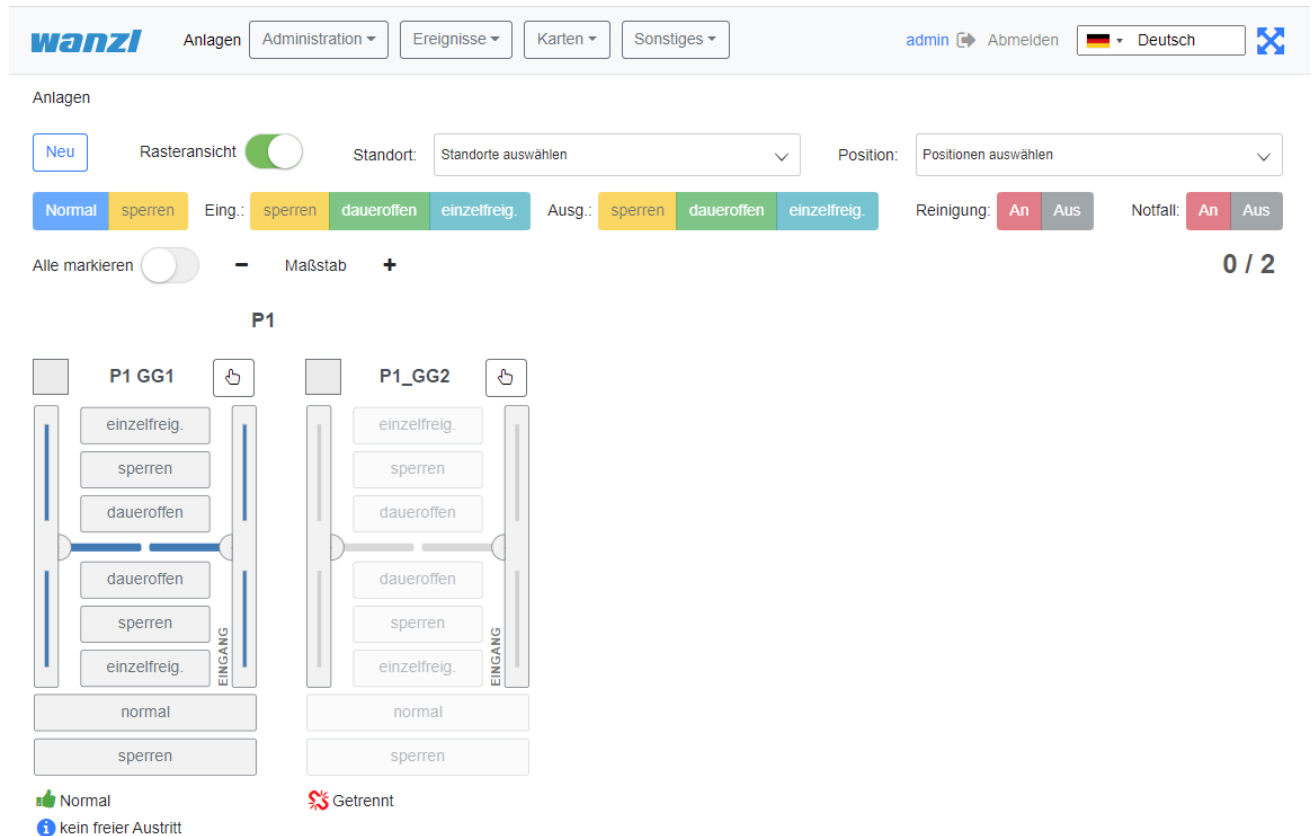

# FMCU-Server-Raster-Ansicht.png

- Datei
- Dateiversionen
- Dateiverwendung
- Metadaten
