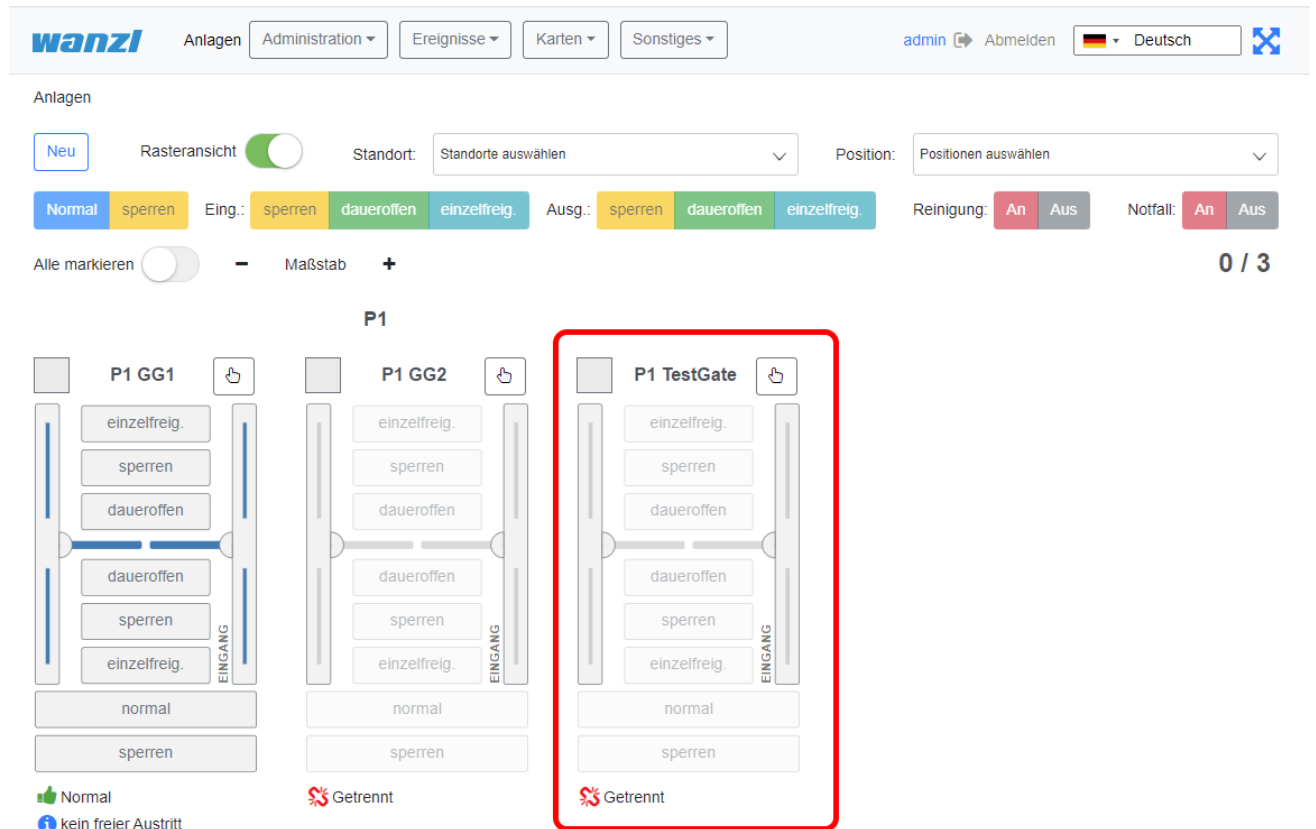

## FMCU-Server-Neues-Test-Gate-Seite.png

- Datei
- Dateiversionen
- Dateiverwendung
- Metadaten


### Dateiversionen

Klicken Sie auf einen Zeitpunkt, um diese Version zu laden.

	Version vom	Vorschaubild	Maße	Benutzer	Kommentar
aktuell	13:56, 2. Feb. 2025		1.160 × 781 (62 KB)	lexbod ( <a href="#">Diskussion</a>   <a href="#">Beiträge</a> )	