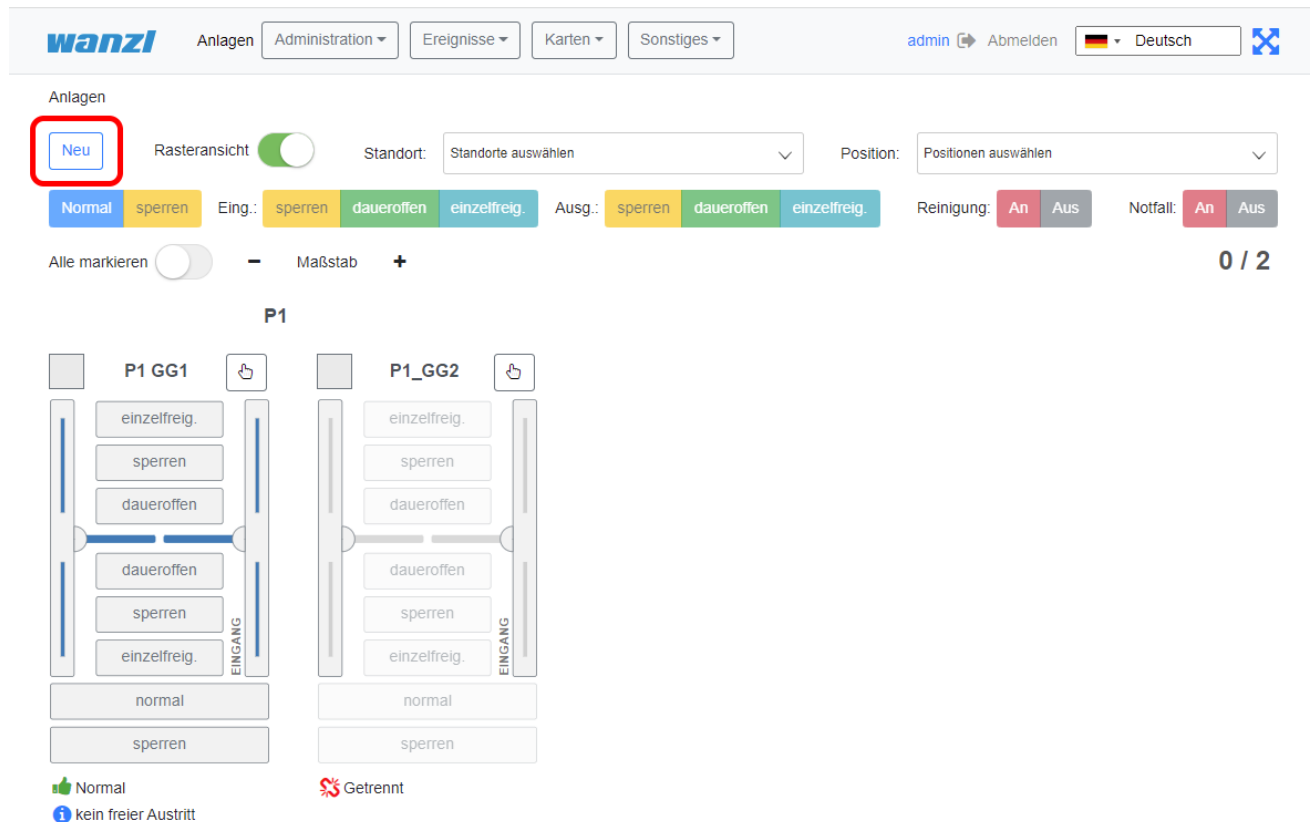

## FMCU-Server-Neues-Gate.png

- Datei
- Dateiversionen
- Dateiverwendung
- Metadaten


## Dateiversionen

Klicken Sie auf einen Zeitpunkt, um diese Version zu laden.

	Version vom	Vorschau bild	Maße	Benutzer	Kommentar
aktuell	13:45, 2. Feb. 2025		1.175 × 773 (60 KB)	lexbod ( <a href="#">Diskussion</a>   <a href="#">Beiträge</a> )	