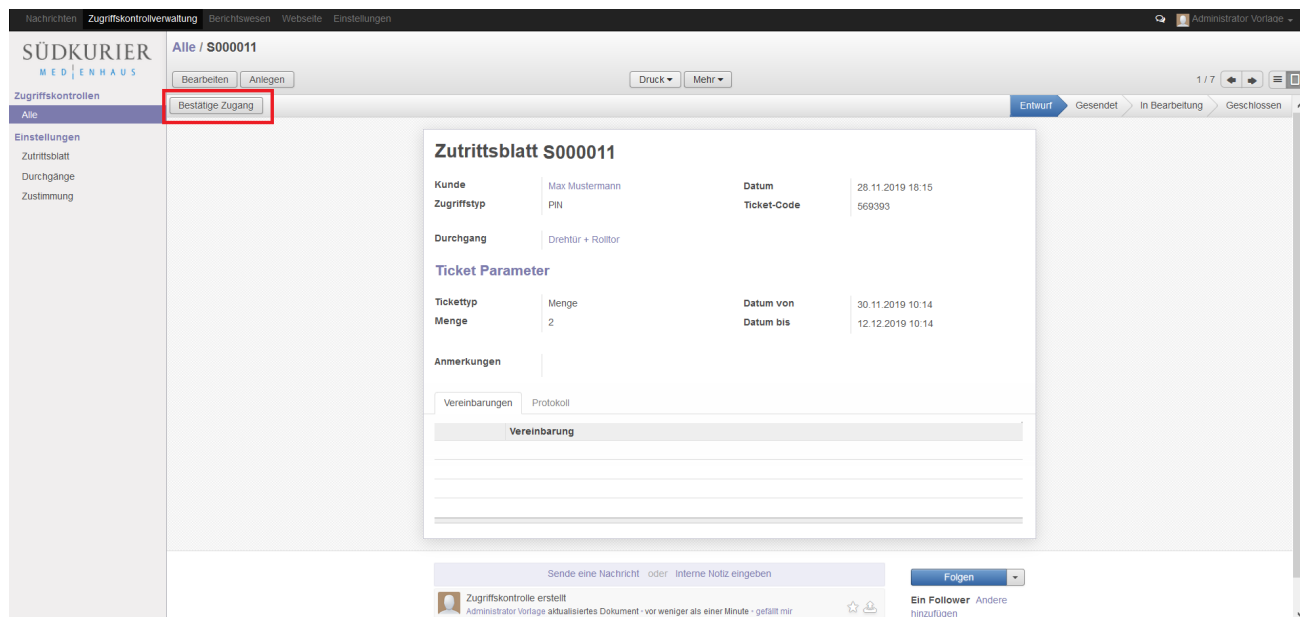

Entwurf bestätigen.png

- Datei
- Dateiversionen
- Dateiverwendung
- Metadaten


Ticket wird bestätigt

Dateiversionen

Klicken Sie auf einen Zeitpunkt, um diese Version zu laden.

	Version vom	Vorschau bild	Maße	Benutzer	Kommentar
aktuell	10:20, 29. Nov. 20		1.920 × 906 (185 KB)	Ala (Diskussion Beiträge)	

- Du kannst diese Datei nicht überschreiben.

Dateiverwendung

Die folgende Seite verwendet diese Datei:

- Backend Frontend ~ ETISS ERP ~ electronic porter

Metadaten

Diese Datei enthält weitere Informationen, die in der Regel von der Digitalkamera oder dem verwendeten Scanner stammen. Durch nachträgliche Bearbeitung der Originaldatei können einige Details verändert worden sein.