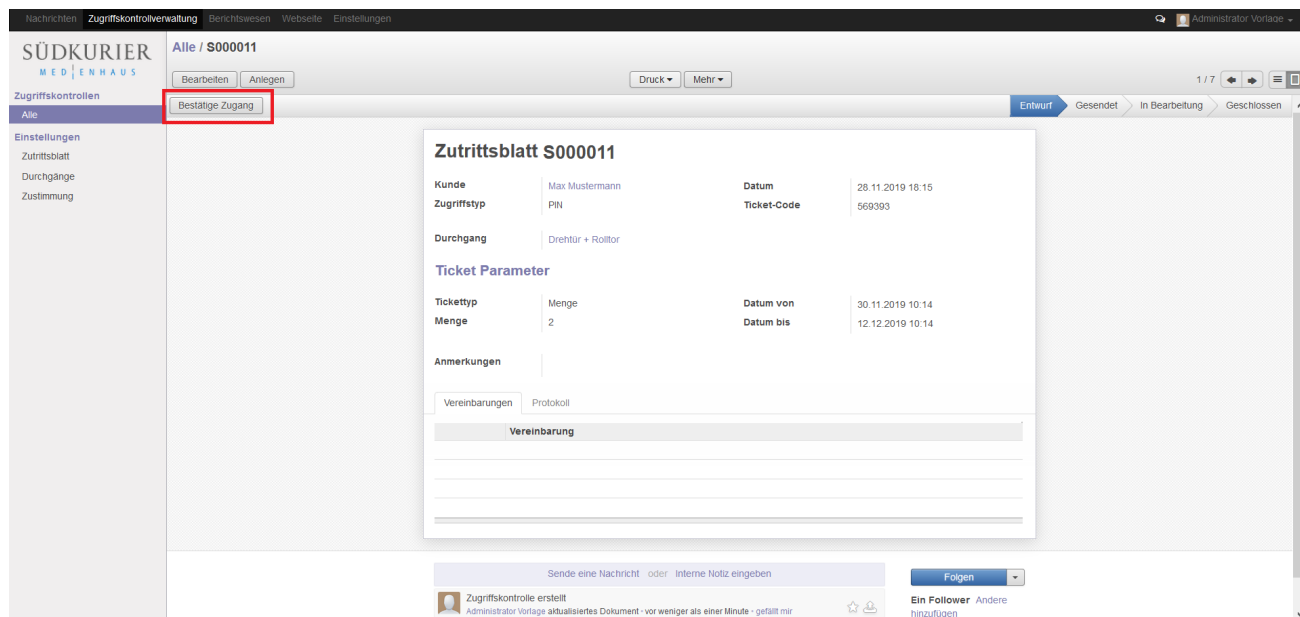

Entwurf bestätigen.png

- Datei
- Dateiversionen
- Dateiverwendung
- Metadaten


Ticket wird bestätigt

Dateiversionen

Klicken Sie auf einen Zeitpunkt, um diese Version zu laden.

	Version vom	Vorschau bild	Maße	Benutzer	Kommentar
aktuell	11:20, 29. Nov. 20		1.920 × 906 (185 KB)	Ala (Diskussion Beiträge)	

- Du kannst diese Datei nicht überschreiben.

Dateiverwendung

Die folgende Seite verwendet diese Datei:

- Backend Frontend ~ ETISS ERP ~ electronic porter

Metadaten

Diese Datei enthält weitere Informationen, die in der Regel von der Digitalkamera oder dem verwendeten Scanner stammen. Durch nachträgliche Bearbeitung der Originaldatei können einige Details verändert worden sein.