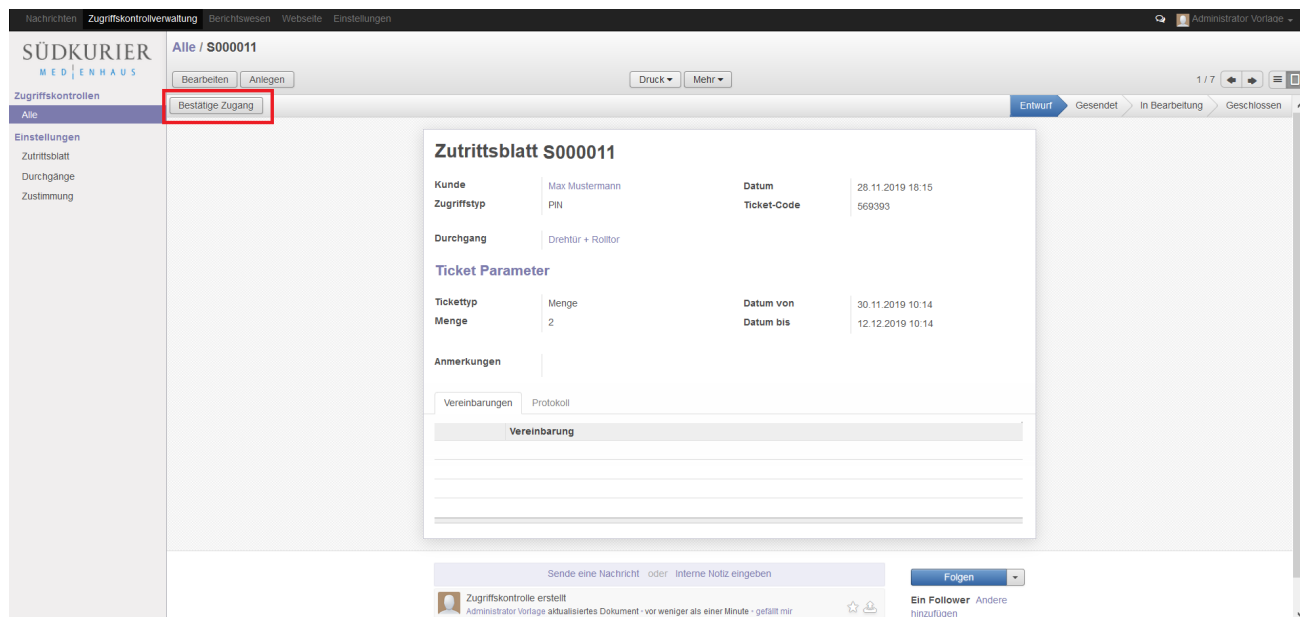

## Entwurf bestätigen.png

- Datei
- Dateiversionen
- Dateiverwendung
- Metadaten


Ticket wird bestätigt