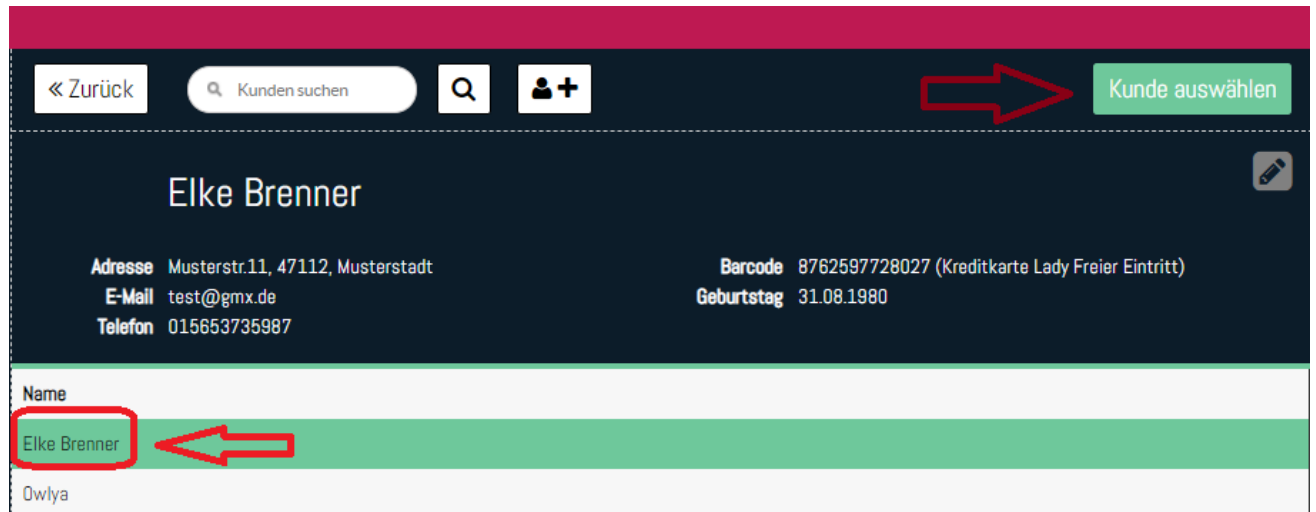

Elke Brenner anlegen.png

- Datei
- Dateiversionen
- Dateiverwendung
- Metadaten


Elke Brenner anlegen

Dateiversionen

Klicken Sie auf einen Zeitpunkt, um diese Version zu laden.

	Version vom	Vorschaubild	Maße	Benutzer	Kommentar
aktuell	09:47, 31. Aug. 20		912 × 359 (25 KB)	Mschindler (Diskussion Beiträge)	