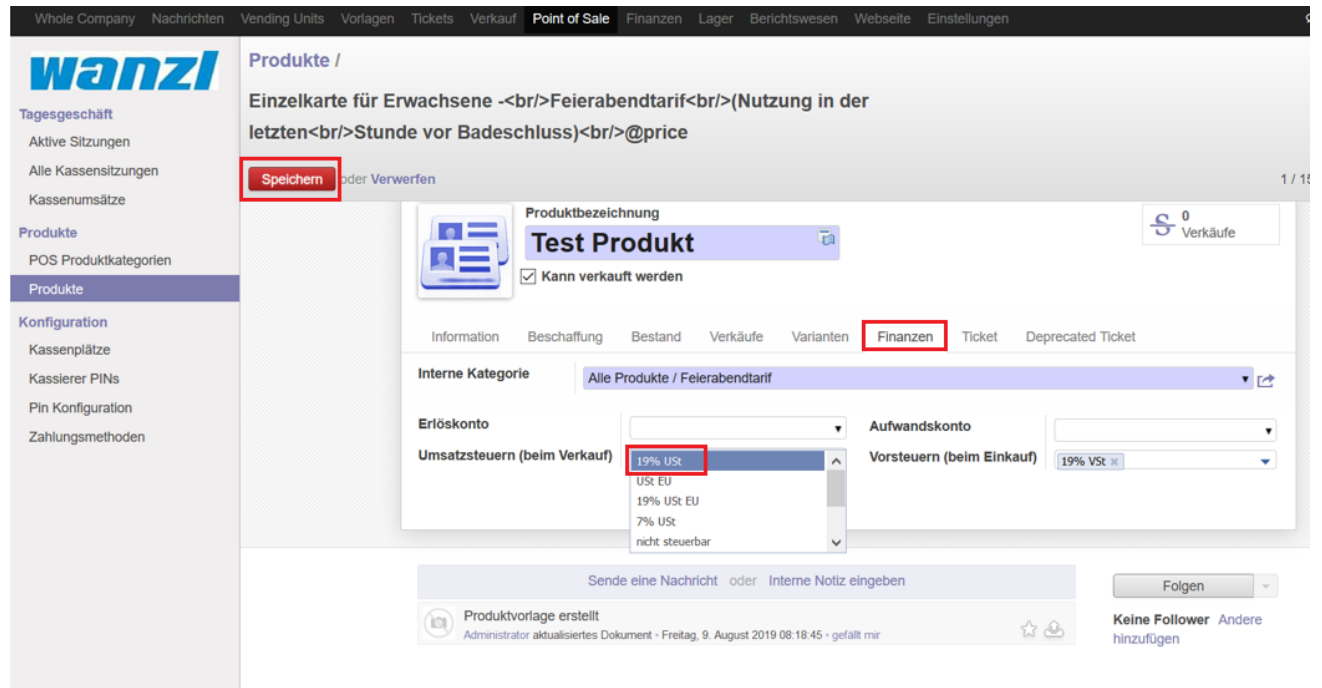

ETISS ERP 11.03.20.png

- Datei
- Dateiversionen
- Dateiverwendung
- Metadaten
