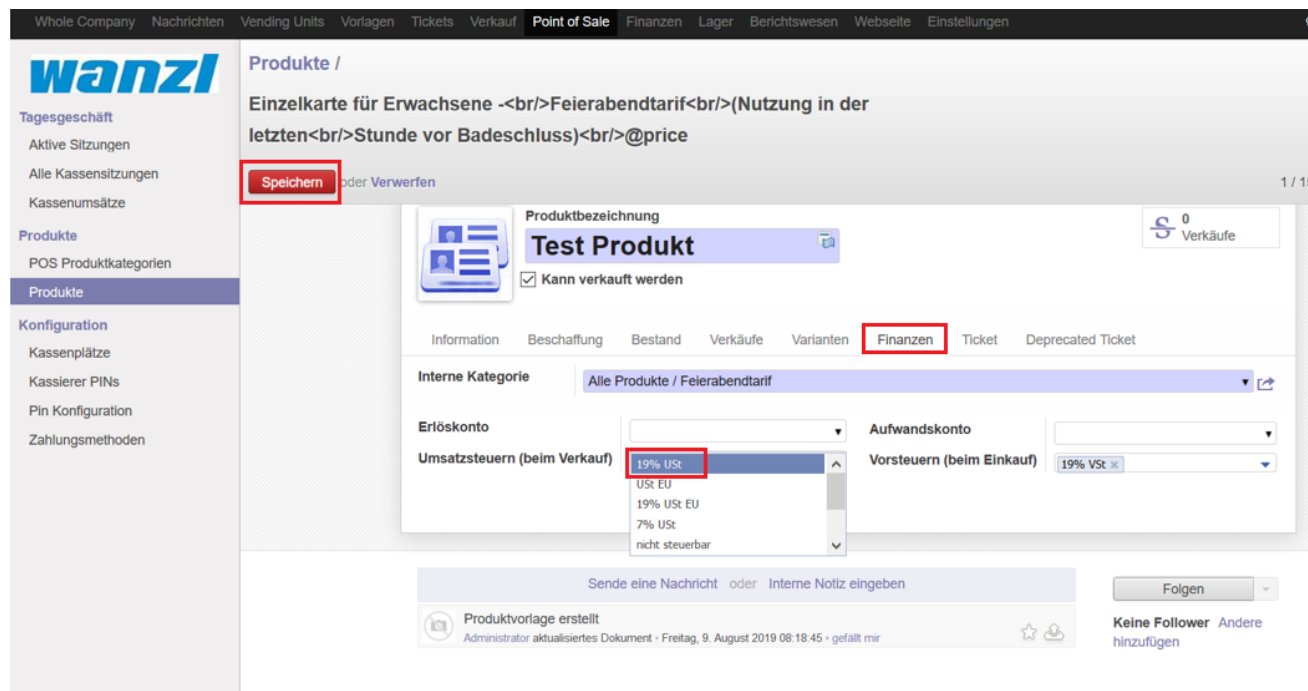

ETISS ERP 11.03.20.png

- Datei
- Dateiversionen
- Dateiverwendung
- Metadaten
