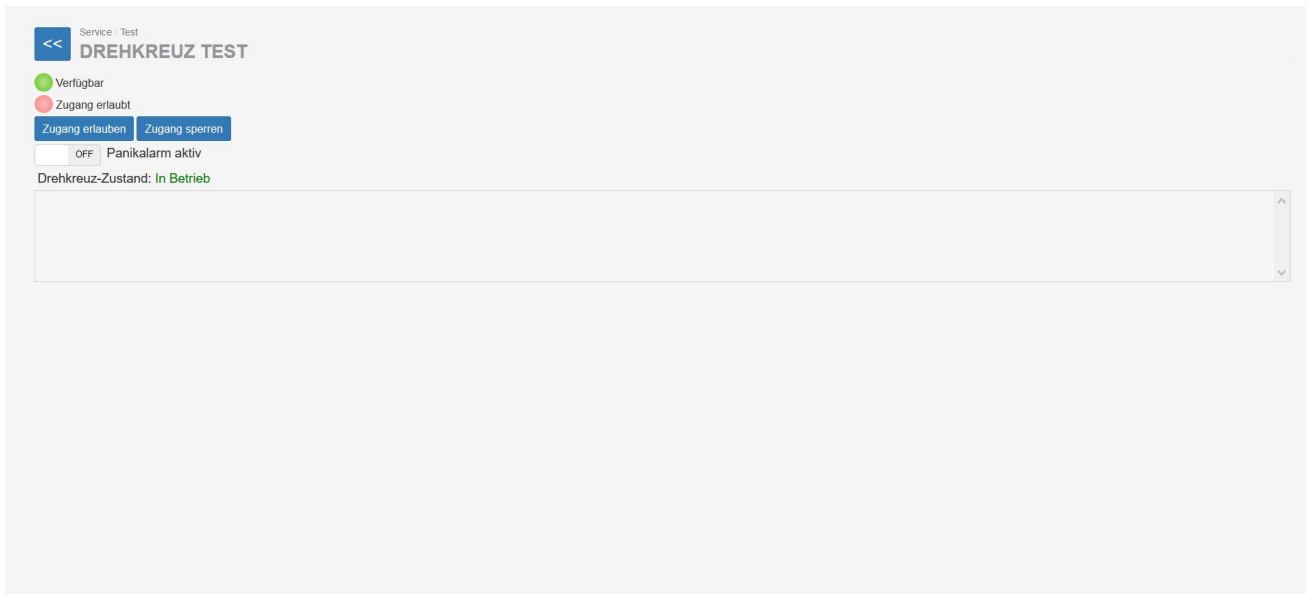

Drehkreuz Test.jpg

- Datei
- Dateiversionen
- Dateiverwendung
- Metadaten
