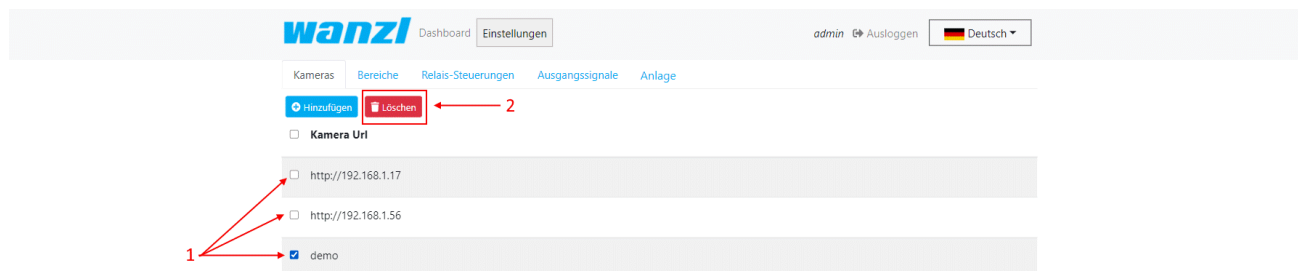

Delete API camera.png

- Datei
- Dateiversionen
- Dateiverwendung
- Metadaten


Delete API camera

Dateiversionen

Klicken Sie auf einen Zeitpunkt, um diese Version zu laden.

	Version vom	Vorschaubild	Maße	Benutzer	Kommentar
aktuell	14:39, 11. Nov. 20		1.792 × 426 (30 KB)	sha2005	Diskussion Beiträge