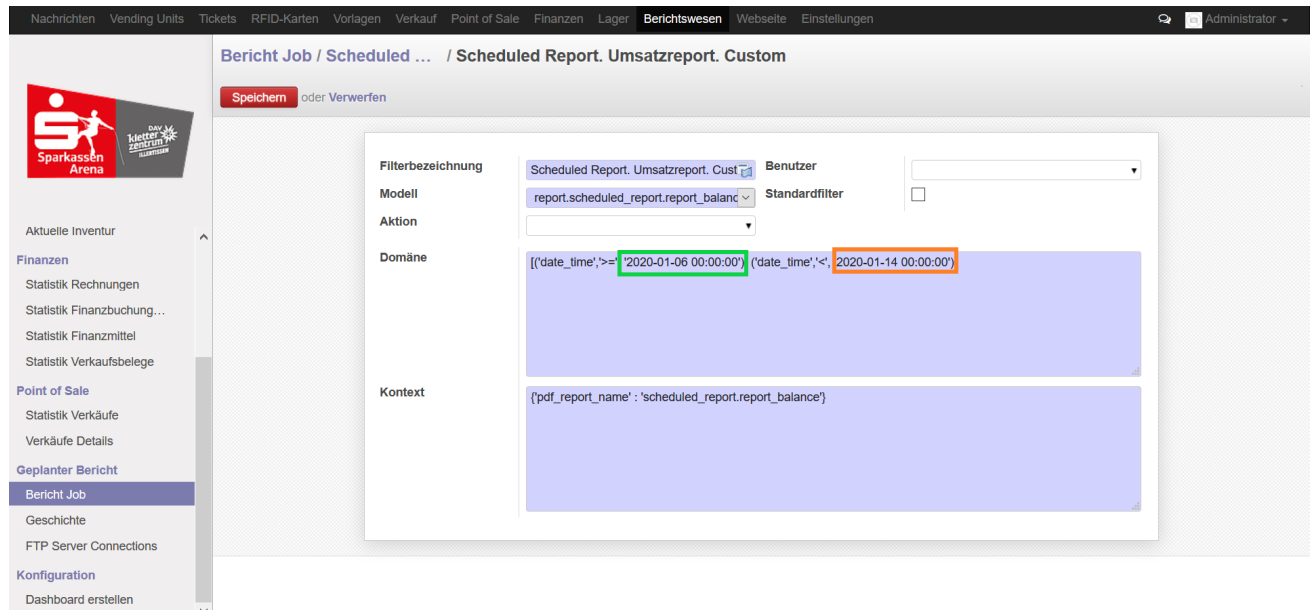

Datum.png

## Datum.png

- Datei
- Dateiversionen
- Dateiverwendung
- Metadaten
