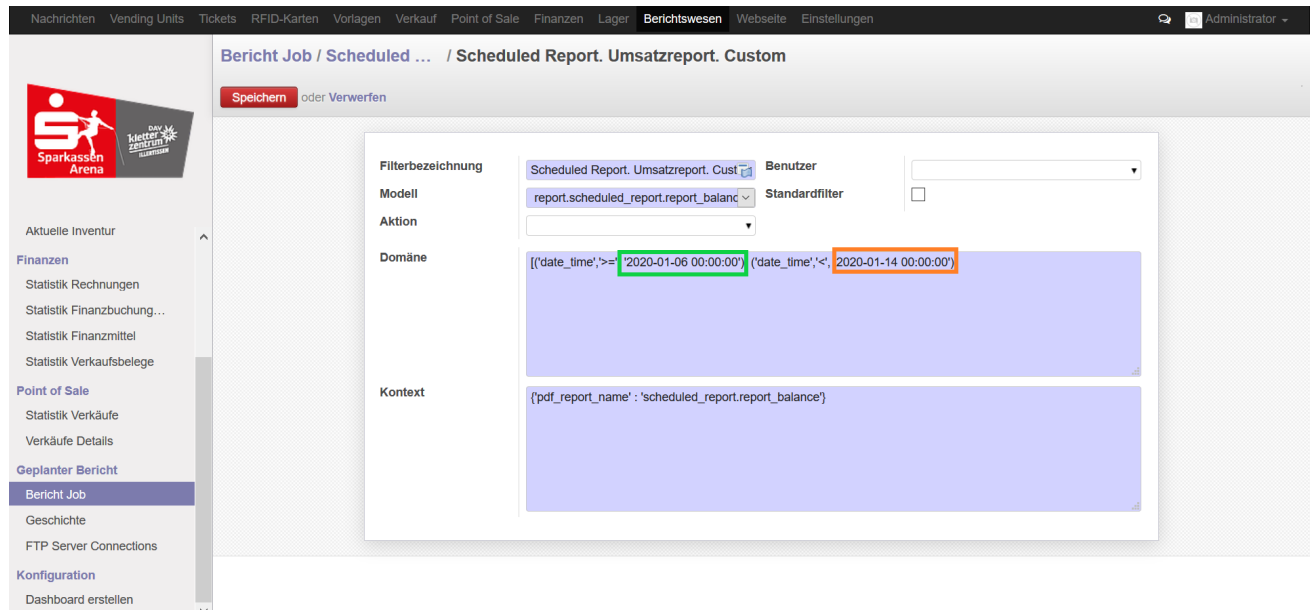

Datum.png

Datum.png

- Datei
- Dateiversionen
- Dateiverwendung
- Metadaten


- Du kannst diese Datei nicht überschreiben.

Dateiverwendung

Die folgende Seite verwendet diese Datei:

- Backend Frontend ~ ETISS ERP ~ Reporting

Metadaten

Diese Datei enthält weitere Informationen, die in der Regel von der Digitalkamera oder dem verwendeten Scanner stammen. Durch nachträgliche Bearbeitung der Originaldatei können einige Details verändert worden sein.