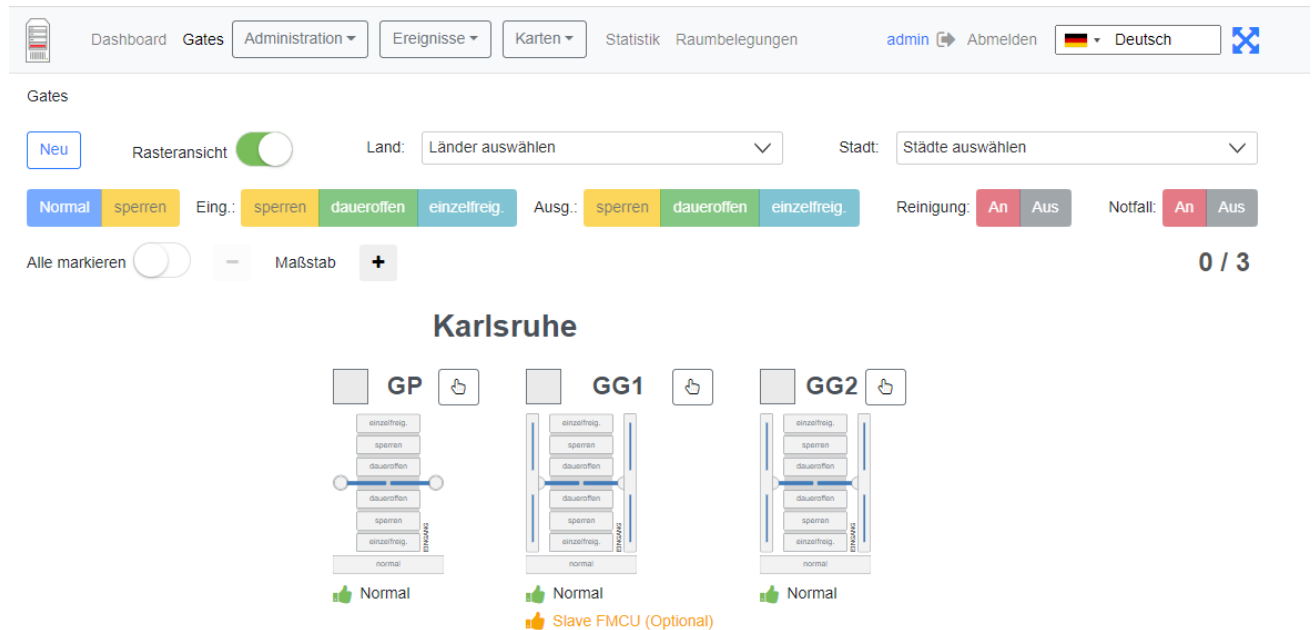

Dashboard Overview.png

- Datei
- Dateiversionen
- Dateiverwendung
- Metadaten


Dashboard Overview

Dateiversionen

Klicken Sie auf einen Zeitpunkt, um diese Version zu laden.

	Version vom	Vorschaubild	Maße	Benutzer	Kommentar
aktuell	16:09, 24. Mai 2024		1.173 × 575 (37 KB)	Behlert (Diskussion Beiträge)	

- Du kannst diese Datei nicht überschreiben.

Dateiverwendung

Die folgende Seite verwendet diese Datei:

- [Gate ~ FMCU ~ zentrales Dashboard](#)

Metadaten

Diese Datei enthält weitere Informationen, die in der Regel von der Digitalkamera oder dem verwendeten Scanner stammen. Durch nachträgliche Bearbeitung der Originaldatei können einige Details verändert worden sein.

Horizontale Auflösung	37,79 dpc
Vertikale Auflösung	37,79 dpc