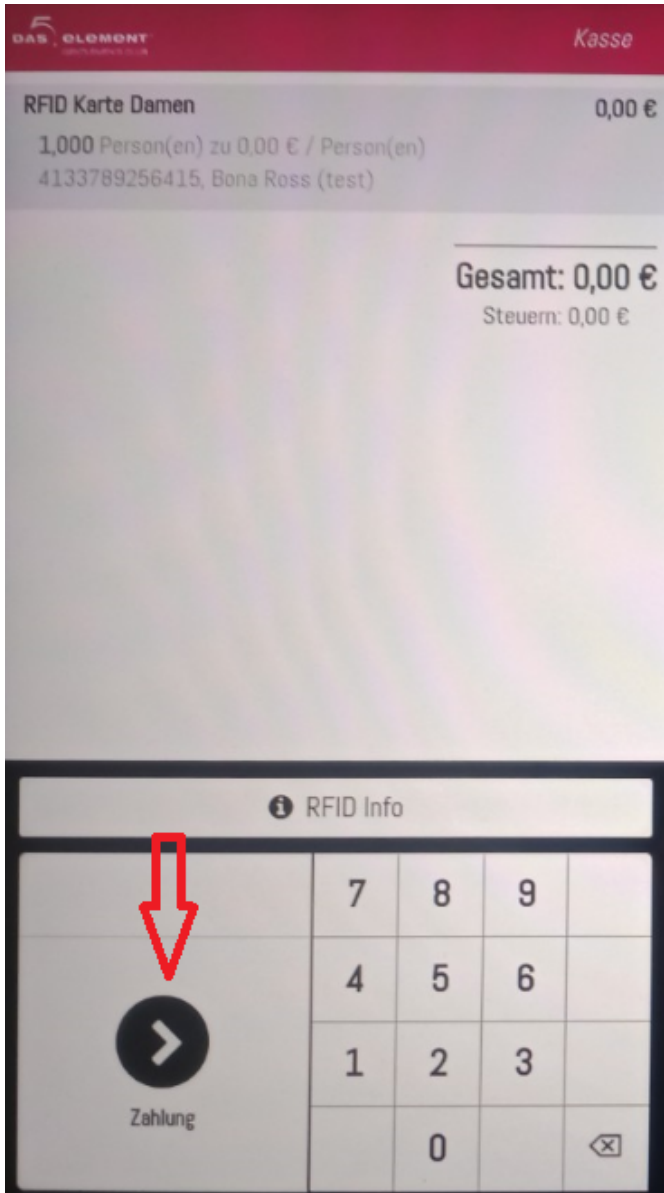

DamenKartePOS9.png

- Datei
- Dateiversionen
- Dateiverwendung
- Metadaten


DamenKartePOS9

Dateiversionen

Klicken Sie auf einen Zeitpunkt, um diese Version zu laden.

	Version vom	Vorschau bild	Maße	Benutzer	Kommentar
aktuell	12:18, 29. Jul. 202		370 × 663 (262 KB)	Bschindler	Diskussion Beiträge