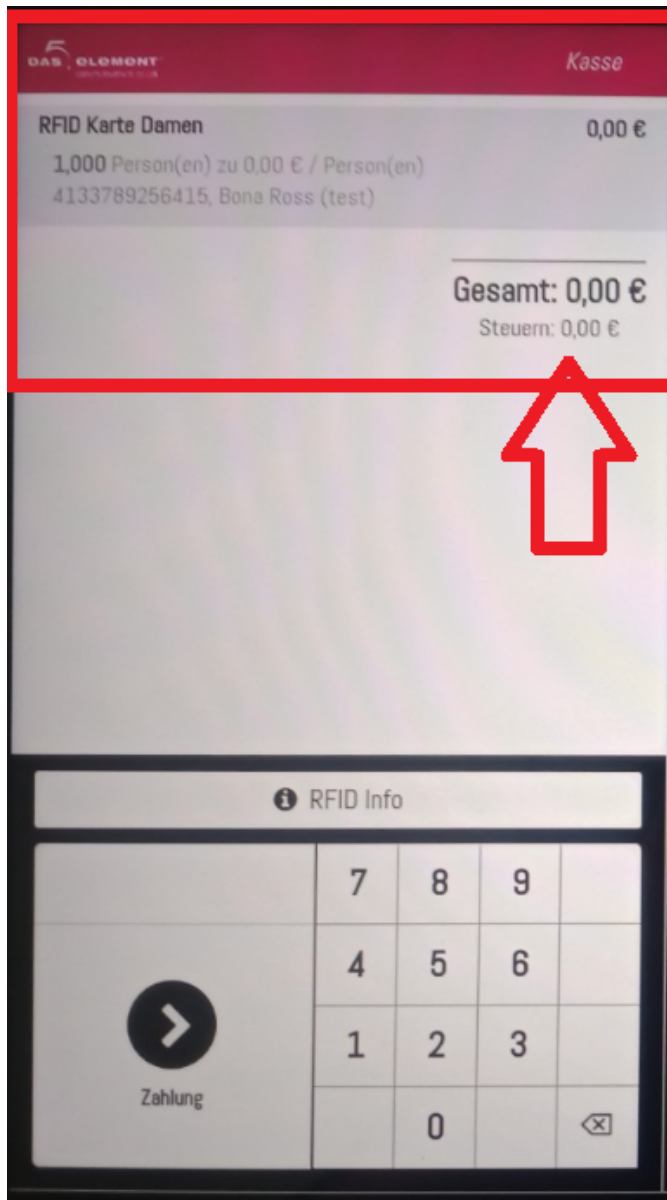

DamenKartePOS8.png

- Datei
- Dateiversionen
- Dateiverwendung
- Metadaten


DamenKartePOS8

Dateiversionen

Klicken Sie auf einen Zeitpunkt, um diese Version zu laden.

	Version vom	Vorschau bild	Maße	Benutzer	Kommentar
aktuell	12:16, 29. Jul. 202		387 × 693 (281 KB)	Bschindler	(Diskussion Beiträge)

Horizontale Auflösung	37,79 dpc
Vertikale Auflösung	37,79 dpc