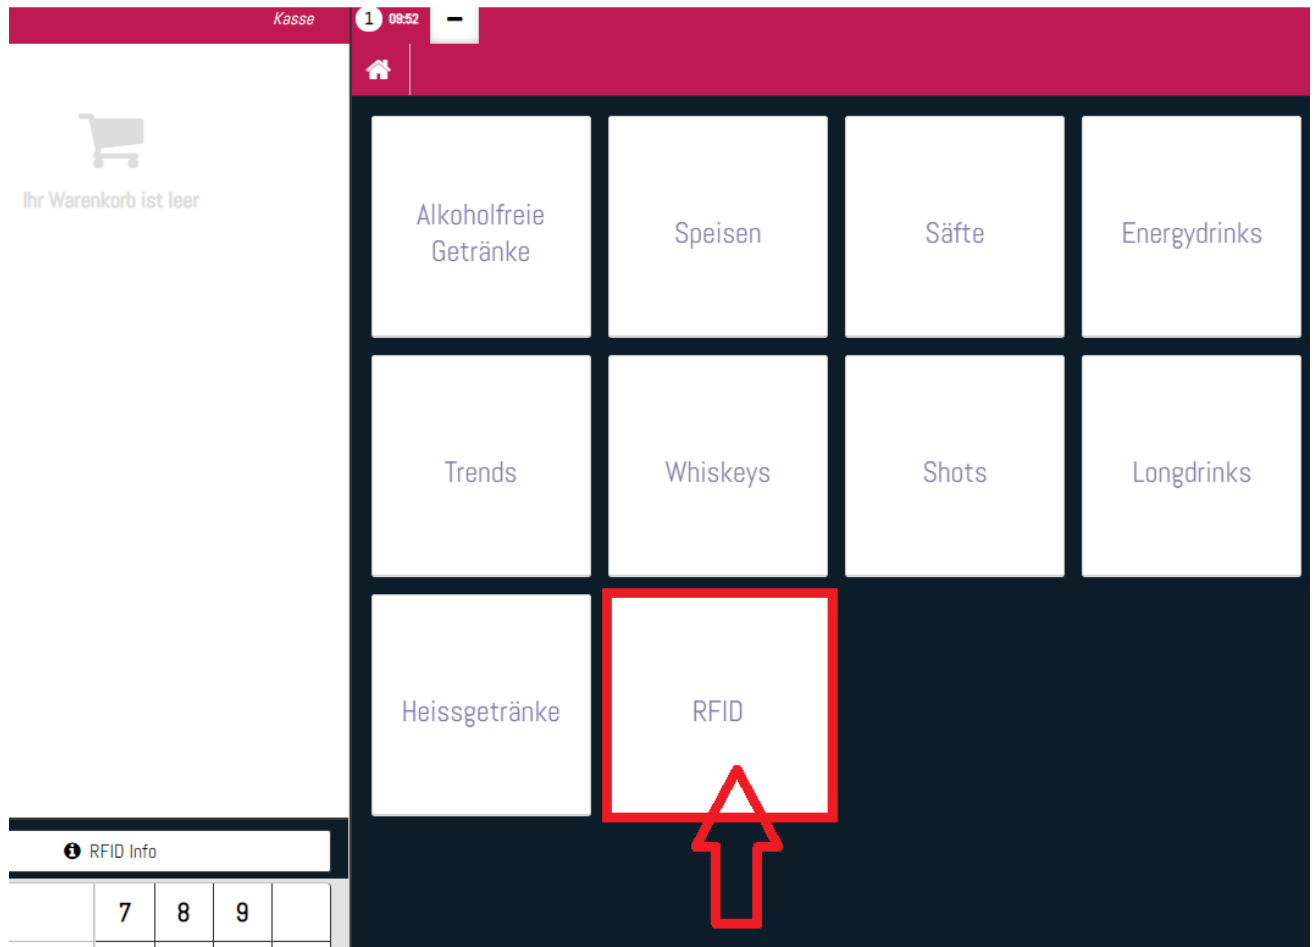

DamenKartePOS1.png

- Datei
- Dateiversionen
- Dateiverwendung
- Metadaten



DamenKartePOS1

Dateiversionen

Klicken Sie auf einen Zeitpunkt, um diese Version zu laden.

	Version vom	Vorschaubild	Maße	Benutzer	Kommentar
aktuell	11:09, 29. Jul. 202		1.066 × 776 (33 KB)	Bschindler	(Diskussion Beiträge)

- Du kannst diese Datei nicht überschreiben.

Dateiverwendung

Die folgenden 2 Seiten verwenden diese Datei:

- [KAMBERI GROUP](#)
- [KAMBERI GROUP/en](#)

Metadaten

Diese Datei enthält weitere Informationen, die in der Regel von der Digitalkamera oder dem verwendeten Scanner stammen. Durch nachträgliche Bearbeitung der Originaldatei können einige Details verändert worden sein.

Horizontale Auflösung 37,79 dpc
Vertikale Auflösung 37,79 dpc